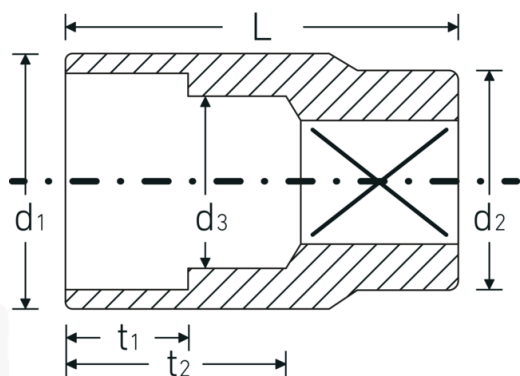

Disegno tecnico.

Attributi tecnici.

Profilo di uscita

Esagonale AS-drive

Dati logistici.

Profondità mm (IFS)

45

Larghezza mm (IFS)

40