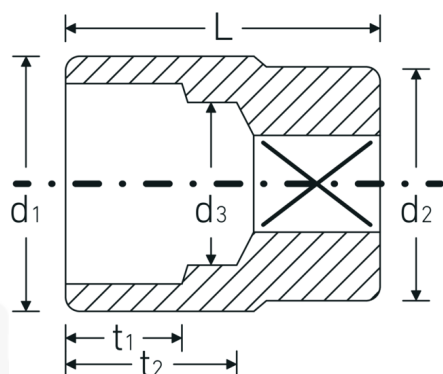

Bocas de llave de vaso

55a

Núm. art. **05410060**
GTIN **4018754009404**
Modelo **55 A 1 3/8**

Designación. 3/4 " Juego de bocas de llaves de vaso SW 1 3/8" Long.59mm

Descripción.

- SAE AS 954-E (cifras de ensayos), ASME B 107.1
- AS-drive y acero de alto rendimiento HPQ® hasta tamaño máx. 1 1/2", cromadas

Ventajas.

SAE AS 954-E (cifras de ensayos), ASME B 107.1

Dibujo técnico.

Atributos técnicos.

Perfil de salida Hexágono doble AS-drive

Datos logísticos.

Profundidad mm (IFS) 59
Anchura mm (IFS) 49

Accionamiento cuadrado interior (pulgadas)	3/4 "	Altura mm (IFS)	49
d1	48,5 mm	Longitud (empaquetada, mm)	100
d2	40 mm	Anchura (empaquetada, mm)	70
d3	33,7 mm	Altura en pulgadas	50
Longitud mm (L)	59 mm	Volumen (envasado, dm3)	0.35 dm3
Anchura de los planos [pulgadas]	1 3/8 "	Núm. art.	05410060
t1	24 mm	Peso (bruto, kg)	0,720
t2	32,7 mm	Peso PAP (kg)	0,000
		Peso PVC (kg)	0,006
		GTIN	4018754009404
		País de origen	GERMANY
		Región de origen	Nordrhein-Westfalen
		RAEE/Ley eléctrica	nicht ear-pflichtig
		Arancel de aduanas núm.	82042000
		Norma de embalaje	2
		Peso	375 g