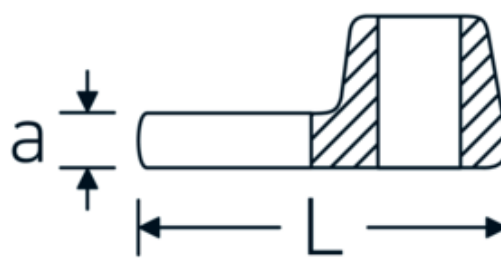

Klucz pazurowy płaski CROW-FOOT

540a

Art. nr **02500068**
GTIN **4018754004812**
Modelka **540 A 1 3/4**

Oznaczenie. 3/8 " Klucz CROW-FOOT Rozmiar 1 3/4" Dł.68mm

Właściwości.

- stal stopowa chromowa, chromowane
- Uwaga! Zmienione wartości nastawcze w kluczu dynamometrycznego

Rysunek techniczny.

Atrybuty techniczne.

a	8 mm
Kwadratowy napęd wewnętrzny (cal)	3/8 "
Szerokość mm (b)	76 mm
Długość mm (L)	68 mm
S	40,4 mm

Dane logistyczne.

Głębokość mm (IFS)	68
Szerokość mm (IFS)	75
Wysokość mm (IFS)	18
Długość (w opakowaniu, mm)	68
Szerokość (w opakowaniu, mm)	75

02500054	540 A 1 3/16	3/8 " Klucz CROW-FOOT Rozmiar 1 3/16" Dł.50mm	4018754004737
02500056	540 A 1 1/4	3/8 " Klucz CROW-FOOT Rozmiar 1 1/4" Dł.53mm	4018754004744
02500058	540 A 1 5/16	3/8 " Klucz CROW-FOOT Rozmiar 1 5/16" Dł.53mm	4018754004751
02500060	540 A 1 3/8	3/8 " Klucz CROW-FOOT Rozmiar 1 3/8" Dł.54,5mm	4018754004768
02500062	540 A 1 7/16	3/8 " Klucz CROW-FOOT Rozmiar 1 7/16" Dł.56,5mm	4018754004775
02500064	540 A 1 1/2	3/8 " Klucz CROW-FOOT Rozmiar 1 1/2" Dł.58mm	4018754004782
02500065	540 A 1 9/16	3/8 " Klucz CROW-FOOT Rozmiar 1 9/16" Dł.59,5mm	4018754004799
02500066	540 A 1 5/8	3/8 " Klucz CROW-FOOT Rozmiar 1 5/8" Dł.63mm	4018754004805
02500067	540 A 1 11/16	3/8 " Klucz CROW-FOOT Rozmiar 1 11/16" Dł.63mm	4018754173631
02500068	540 A 1 3/4	3/8 " Klucz CROW-FOOT Rozmiar 1 3/4" Dł.68mm	4018754004812
02500070	540 A 1 7/8	3/8 " Klucz CROW-FOOT Rozmiar 1 7/8" Dł.72mm	4018754004829
02500072	540 A 2	3/8 " Klucz CROW-FOOT Rozmiar 2" Dł.75mm	4018754004836
02500074	540 A 2 1/8	3/8 " Klucz CROW-FOOT Rozmiar 2 1/8" Dł.75,6mm	4018754173648
02500076	540 A 2 1/4	3/8 " Klucz CROW-FOOT Rozmiar 2 1/4" Dł.80,5mm	4018754173655
03500078	540 A 2 3/8	1/2 " Klucz CROW-FOOT Rozmiar 2 3/8" Dł.81,5mm	4018754121366