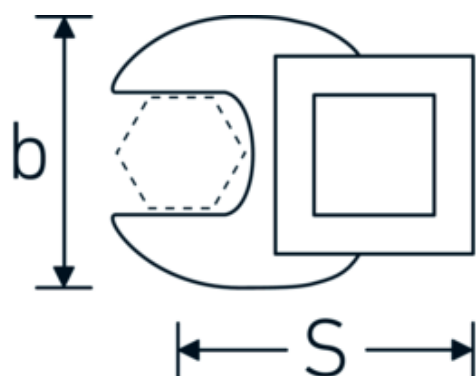

Klucz pazurowy płaski CROW-FOOT

540a

Art. nr **02500068**
GTIN **4018754004812**
Modelka **540 A 1 3/4**

Oznaczenie. 3/8 " Klucz CROW-FOOT Rozmiar 1 3/4" Dł.68mm

Właściwości.

- stal stopowa chromowa, chromowane
- Uwaga! Zmienione wartości nastawcze w kluczu dynamometrycznego

Rysunek techniczny.

Atrybuty techniczne.

a	8 mm
Kwadratowy napęd wewnętrzny (cal)	3/8 "
Szerokość mm (b)	76 mm
Długość mm (L)	68 mm
S	40,4 mm

Dane logistyczne.

Głębokość mm (IFS)	68
Szerokość mm (IFS)	75
Wysokość mm (IFS)	18
Długość (w opakowaniu, mm)	68
Szerokość (w opakowaniu, mm)	75

1

Waga (g)

161 g

Variants.

Art. nr	Nr modelu (ERP)	Oznaczenie	GTIN
01500024	540 A 3/8	1/4 " Klucz CROW-FOOT Rozmiar 3/8" Dł.25,5mm	4018754173839
02500028	540 A 7/16	3/8 " Klucz CROW-FOOT Rozmiar 7/16" Dł.32mm	4018754004621
02500032	540 A 1/2	3/8 " Klucz CROW-FOOT Rozmiar 1/2" Dł.34,3mm	4018754004638
02500034	540 A 9/16	3/8 " Klucz CROW-FOOT Rozmiar 9/16" Dł.37,7mm	4018754004645
02500036	540 A 5/8	3/8 " Klucz CROW-FOOT Rozmiar 5/8" Dł.37,7mm	4018754004652
02500038	540 A 11/16	3/8 " Klucz CROW-FOOT Rozmiar 11/16" Dł.42,5mm	4018754004669
02500040	540 A 3/4	3/8 " Klucz CROW-FOOT Rozmiar 3/4" Dł.42,5mm	4018754004676
02500042	540 A 13/16	3/8 " Klucz CROW-FOOT Rozmiar 13/16" Dł.42,3mm	4018754004683
02500044	540 A 7/8	3/8 " Klucz CROW-FOOT Rozmiar 7/8" Dł.44,5mm	4018754004690
02500048	540 A 1	3/8 " Klucz CROW-FOOT Rozmiar 1" Dł.47mm	4018754004706
02500050	540 A 1 1/16	3/8 " Klucz CROW-FOOT Rozmiar 1 1/16" Dł.47mm	4018754004713
02500052	540 A 1 1/8	3/8 " Klucz CROW-FOOT Rozmiar 1 1/8" Dł.50mm	4018754004720