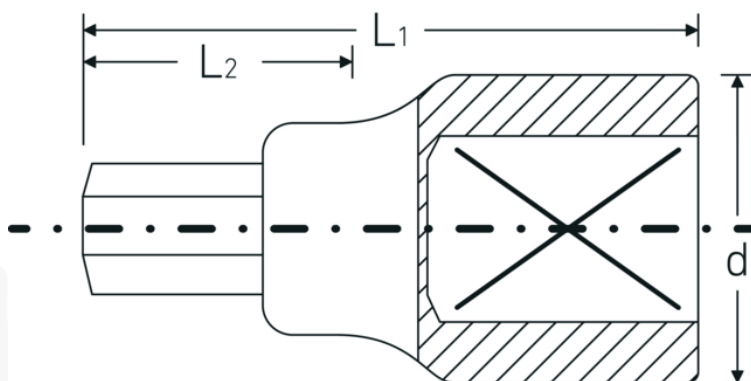

## INHEX-toppe

59

Art. nr. 05050022  
GTIN 4018754132164  
Model 59 22

**Betegnelse.** INHEX-skruetrækkere 3/4 " 22mm L.80mm

**Egenskaber.**

- til skruer med indv. sekskant
- DIN 7422
- Chrome-Alloy-Steel, forkromet

## Fordele.

til skruer med indvendig sekskant

## Tekniske egenskaber.

Udgangsprofil

Sekskant

## Logistiske data.

Dybde mm (IFS)

80

Udvendig sekskant (mm)	22 mm	Bredde mm (IFS)	40
Firkantet drev indvendigt (tommer)	3/4 "	Højde mm (IFS)	40
d	40 mm	Længde (pakket, mm)	80
DIN	DIN 7422	Bredde (pakket, mm)	40
L1	80 mm	Højde (pakket, mm)	40
L2	25 mm	Volumen (pakket, dm3)	0.128 dm3
		Art. nr.	05050022
		Vægt (brutto, kg)	0,510
		Vægt PAP (kg)	0,000
		Vægt PVC (kg)	0,003
		GTIN	4018754132164
		Oprindelsesland	GERMANY
		Oprindelsesregion	Nordrhein-Westfalen
		WEEE/ElektroG	nicht ear-pflichtig
		Toldtarif nr.	82042000
		Standard for pakning	1
		Vægt (g)	510 g