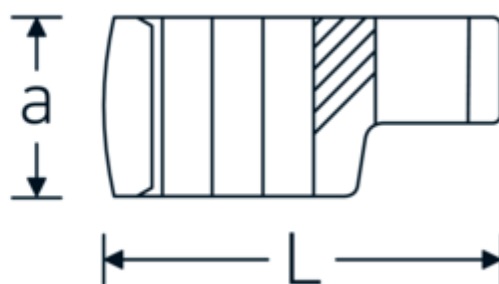

## Kragefodsnøgler

440a

Art. nr. 03490077  
GTIN 4018754008568  
Model 440 A 2 5/16

**Betegnelse.** 1/2 " CROW-RING-nøgle Størrelse 2 5/16" L.93,3mm

**Egenskaber.**

- Chrome-Alloy-Steel, forkromet
- BBEMÆRK! Ændrede indstillingsværdier på momentnøglen <!-- (se note side [170524]) -->

## Teknisk tegning.

## Tekniske egenskaber.

a	30 mm
Firkantet drev indvendigt (tommer)	1/2 "
Bredde mm (b)	80,9 mm
Længde mm (L)	93,3 mm
S	49,2 mm

## Logistiske data.

Dybde mm (IFS)	91
Bredde mm (IFS)	80
Højde mm (IFS)	30
Længde (pakket, mm)	91
Bredde (pakket, mm)	80
Højde (pakket, mm)	30

<b>Bredde på tværs af flader [tommer]</b>	2 5/16 "	<b>Volumen (pakket, dm3)</b>	0.2184 dm3
<b>W</b>	43,6 mm	<b>Art. nr.</b>	03490077
		<b>Vægt (brutto, kg)</b>	0,309
		<b>Vægt PAP (kg)</b>	0,000
		<b>Vægt PVC (kg)</b>	0,004
		<b>GTIN</b>	4018754008568
		<b>Oprindelsesland</b>	GERMANY
		<b>Oprindelsesregion</b>	Nordrhein-Westfalen
		<b>WEEE/ElektroG</b>	nicht ear-pflichtig
		<b>Toldtarif nr.</b>	82042000
		<b>Standard for pakning</b>	1
		<b>Vægt (g)</b>	309 g