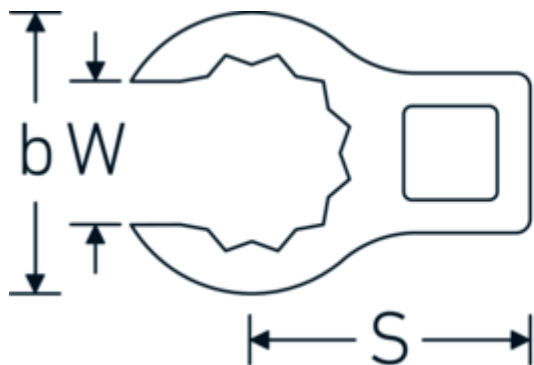

Chiavi CROW-RING

440

Nr. art 01190011
GTIN 4018754149100
Modello 440 11

Designazione.

1/4 " Chiave CROW-FOOT Mis. 11mm Lar.28mm

Descrizione.

- Chrome-Alloy-Steel, cromate
- Attenzione! Modifica il valore impostato sulla chiave dinamometrica <!-- (vedi indicazioni pag. [170524]) -->

Disegno tecnico.

Attributi tecnici.

a	13,5 mm
Azionamento quadrato interno (pollici)	1/4 "
Larghezza mm (b)	18,2 mm
Lunghezza mm (L)	28 mm
S	14 mm
Larghezza tra i piatti [mm]	11 mm

Dati logistici.

Profondità mm (IFS)	27
Larghezza mm (IFS)	17
Altezza mm (IFS)	8
Lunghezza (imballata, mm)	105
Larghezza (imballata, mm)	25
Altezza (imballata, mm)	12