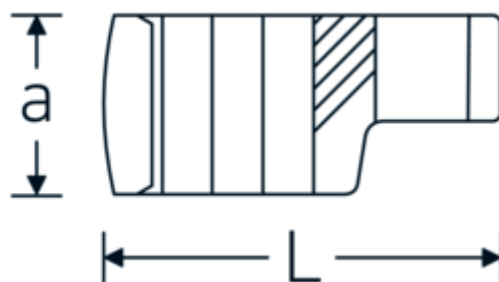

Chiavi CROW-RING

440

Nr. art 01190011
GTIN 4018754149100
Modello 440 11

Designazione.

1/4 " Chiave CROW-FOOT Mis. 11mm Lar.28mm

Descrizione.

- Chrome-Alloy-Steel, cromate
- Attenzione! Modifica il valore impostato sulla chiave dinamometrica <!-- (vedi indicazioni pag. [170524]) -->

Disegno tecnico.

Attributi tecnici.

a	13,5 mm
Azionamento quadrato interno (pollici)	1/4 "
Larghezza mm (b)	18,2 mm
Lunghezza mm (L)	28 mm
S	14 mm
Larghezza tra i piatti [mm]	11 mm

Dati logistici.

Profondità mm (IFS)	27
Larghezza mm (IFS)	17
Altezza mm (IFS)	8
Lunghezza (imballata, mm)	105
Larghezza (imballata, mm)	25
Altezza (imballata, mm)	12