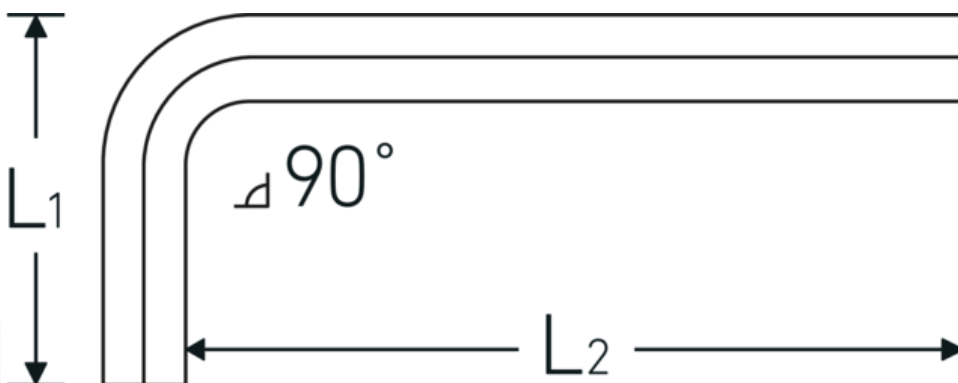

Hex key L-spanner

10760a

Product no. **43553004**
GTIN **4018754332274**
Model **10760a 1/16**
WINKELSCHRAUBENDREHER
SECHSKANT

Label. Hex key L-spanner screwdriver Hex drive 1/16 L.15mm x 45mm

Features.

- for cap head screws
- chrome vanadium, nickel-plated

Advantages.

For Allen screws

Technical Drawing.

Technical Attributes.

Drive profile Hexagonal
External hex drive (inch) 1/16

Logistics data.

Depth mm (IFS) 46
Width mm (IFS) 15

L1	15 mm	Height mm (IFS)	2
L2	45 mm	Length (packed, mm)	170
		Width (packed, mm)	100
		Height (packed, mm)	3
		Volume (packed, dm ³)	0.051 dm ³
		Art. no.	43553004
		Weight (gross, kg)	0,012
		Weight PAP (kg)	0,000
		Weight PVC (kg)	0,004
		GTIN	4018754332274
		Country of origin	GERMANY
		Region of origin	Nordrhein-Westfalen
		WEEE/ElektroG	nicht ear-pflichtig
		Customs tariff no.	82054000
		Packing standard	10
		Weight	1 g

Variants.

Art. no.	Model no. (ERP)	Description	GTIN
43553003	10760a 3/64 WINKELSCHRAUBENDREHER SECHSKANT	Hex key L-spanner screwdriver Hex drive 3/64 L.14mm x 45mm	4018754332267
43553004	10760a 1/16 WINKELSCHRAUBENDREHER SECHSKANT	Hex key L-spanner screwdriver Hex drive 1/16 L.15mm x 45mm	4018754332274
43553005	10760a 5/64 WINKELSCHRAUBENDREHER SECHSKANT	Hex key L-spanner screwdriver Hex drive 5/64 L.16mm x 50mm	4018754332281
43553006	10760a 3/32 WINKELSCHRAUBENDREHER SECHSKANT	Hex key L-spanner screwdriver Hex drive 3/32 L.17mm x 51mm	4018754332298
43553008	10760a 1/8 WINKELSCHRAUBENDREHER SECHSKANT	Hex key L-spanner screwdriver Hex drive 1/8 L.22mm x 57mm	4018754332304
43553009	10760a 9/64 WINKELSCHRAUBENDREHER SECHSKANT	Hex key L-spanner screwdriver Hex drive 9/64 L.23mm x 63mm	4018754332311
43553010	10760a 5/32 WINKELSCHRAUBENDREHER SECHSKANT	Hex key L-spanner screwdriver Hex drive 5/32 L.25mm x 65mm	4018754332328
43553012	10760a 3/16 WINKELSCHRAUBENDREHER SECHSKANT	Hex key L-spanner screwdriver Hex drive 3/16 L.29mm x 70mm	4018754332335