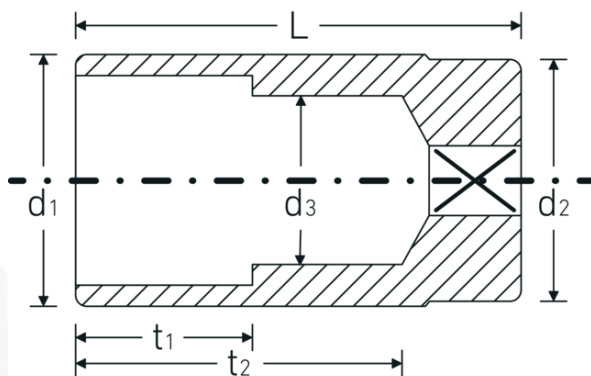

## Topnøglehoveder

46a

Art. nr. 02420034  
GTIN 4018754004348  
Model 46 A 9/16

**Betegnelse.** 3/8 " Topnøgleindsats Størrelse 9/16" L.60mm

**Egenskaber.**

- lang
- ASME B 107.1, Fed. Spec. GGG-W-641, SAE AS 954-E
- HPQ®-stål, forkromet

## Tekniske egenskaber.

Udgangsprofil	Dobbeltsekskant AS-drive
Firkantet drev indvendigt (tommer)	3/8 "
d1	20,2 mm
d2	19 mm
d3	13,1 mm
Længde mm (L)	60 mm
Bredde på tværs af flader [tommer]	9/16 "
t1	25 mm
t2	45,8 mm

## Varianter.

Art. nr.	Model nr. (ERP)	Betegnelse	GTIN
02420016	46 A 1/4	3/8 " Topnøgleindsats Størrelse 1/4" L.54mm	4018754127009
02420020	46 A 5/16	3/8 " Topnøgleindsats Størrelse 5/16" L.54mm	4018754127016
02420022	46 A 11/32	3/8 " Topnøgleindsats Størrelse 11/32" L.54mm	4018754286232
02420024	46 A 3/8	3/8 " Topnøgleindsats Størrelse 3/8" L.54mm	4018754004317
02420028	46 A 7/16	3/8 " Topnøgleindsats Størrelse 7/16" L.54mm	4018754004324
02420032	46 A 1/2	3/8 " Topnøgleindsats Størrelse 1/2" L.54mm	4018754004331
02420034	46 A 9/16	3/8 " Topnøgleindsats Størrelse 9/16" L.60mm	4018754004348
02420035	46 A 19/32	3/8 " Topnøgleindsats Størrelse 19/32" L.60mm	4018754004355
02420036	46 A 5/8	3/8 " Topnøgleindsats Størrelse 5/8" L.60mm	4018754004362
02420038	46 A 11/16	3/8 " Topnøgleindsats Størrelse 11/16" L.65mm	4018754004379
02420040	46 A 3/4	3/8 " Topnøgleindsats Størrelse 3/4" L.65mm	4018754004386
02420042	46 A 13/16	3/8 " Topnøgleindsats Størrelse 13/16" L.65mm	4018754127023
02420044	46 A 7/8	3/8 " Topnøgleindsats Størrelse 7/8" L.65mm	4018754004393
02420046	46 A 15/16	3/8 " Topnøgleindsats Størrelse 15/16" L.65mm	4018754127030