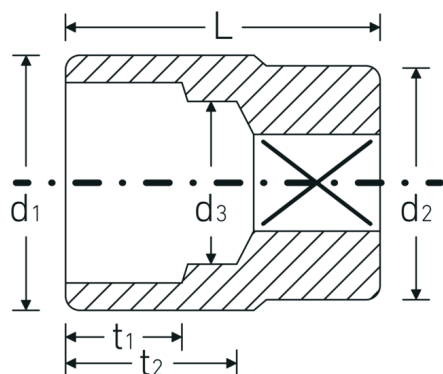

Steckschlüsseinsätze zöllig, 3/4"

55a

Art.-Nr. 05410056
GTIN 4018754009381
Modell 55 A 1 1/4

Bezeichnung.

3/4 " Steckschlüsseinsatz SW 1 1/4" L.58mm

Eigenschaften.

- Doppelsechskant mit AS-Drive-Profil
- 3/4" Innenvierkant-Antrieb
- HPQ® Hochleistungsstahl, verchromt
- SAE AS 954-E (Prüfwerte) / ASME B 107.1

Technische Zeichnung.

Technische Attribute.

Abtriebsprofil	Doppelsechskant AS-Drive®
Antriebsvierkant innen (Zoll)	3/4 "
d1	44,5 mm
d2	38 mm

Logistikdaten.

Tiefe mm (IFS)	58
Breite mm (IFS)	45
Höhe mm (IFS)	45
Länge (verpackt, mm)	90
Breite (verpackt, mm)	70

d3	30,5 mm
Länge mm (L)	58 mm
Schlüsselweite [Zoll]	1 1/4 "
t1	22 mm
t2	32,6 mm

Höhe (verpackt, mm)	45
Volumen (verpackt, dm³)	0.2835 dm ³
Art.-Nr.	05410056
Gewicht (brutto, kg)	0,620
Gewicht PAP (kg)	0,000
Gewicht PVC (kg)	0,005
GTIN	4018754009381
Ursprungsland	GERMANY
Ursprungsregion	Nordrhein-Westfalen
WEEE/ElektroG	nicht ear-pflichtig
Zolltarifnr.	82042000
Packnorm	2
Gewicht (g)	339 g