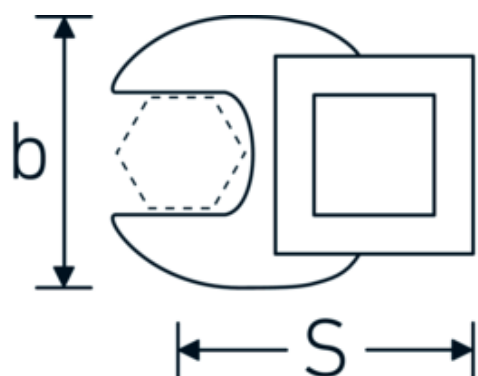

Klucz pazurowy płaski CROW-FOOT

540

Art. nr 02200036
GTIN 4018754141104
Modelka 540 36

Oznaczenie. 3/8 " Klucz CROW-FOOT Rozmiar 36mm Dł.56,5mm

Właściwości.

- stal stopowa chromowa, chromowane
- Uwaga! Zmienione wartości nastawcze w kluczu dynamometrycznego

Rysunek techniczny.

Atrybuty techniczne.

a	8 mm
Kwadratowy napęd wewnętrzny (cal)	3/8 "
Szerokość mm (b)	62 mm
Długość mm (L)	56,5 mm
S	32,8 mm

Dane logistyczne.

Głębokość mm (IFS)	80
Szerokość mm (IFS)	80
Wysokość mm (IFS)	20
Długość (w opakowaniu, mm)	80
Szerokość (w opakowaniu, mm)	80

Variants.

Art. nr	Nr modelu (ERP)	Oznaczenie	GTIN
01200008	540 8	1/4 " Klucz CROW-FOOT Rozmiar 8mm Dł.25,5mm	4018754149117
01200009	540 9	1/4 " Klucz CROW-FOOT Rozmiar 9mm Dł.25,5mm	4018754149124
01200010	540 10	1/4 " Klucz CROW-FOOT Rozmiar 10mm Dł.25,5mm	4018754149131
02200011	540 11	3/8 " Klucz CROW-FOOT Rozmiar 11mm Dł.32mm	4018754149414
02200012	540 12	3/8 " Klucz CROW-FOOT Rozmiar 12mm Dł.34,3mm	4018754003495
02200013	540 13	3/8 " Klucz CROW-FOOT Rozmiar 13mm Dł.34,3mm	4018754003501
02200014	540 14	3/8 " Klucz CROW-FOOT Rozmiar 14mm Dł.37,7mm	4018754003518
02200015	540 15	3/8 " Klucz CROW-FOOT Rozmiar 15mm Dł.37,7mm	4018754003525
02200016	540 16	3/8 " Klucz CROW-FOOT Rozmiar 16mm Dł.37,7mm	4018754003532
02200017	540 17	3/8 " Klucz CROW-FOOT Rozmiar 17mm Dł.42,5mm	4018754003549
02200018	540 18	3/8 " Klucz CROW-FOOT Rozmiar 18mm Dł.42,5mm	4018754003556
02200019	540 19	3/8 " Klucz CROW-FOOT Rozmiar 19mm Dł.42,5mm	4018754003563