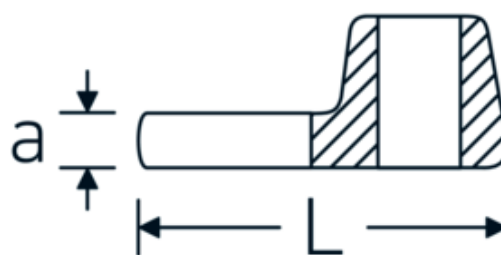

Rysunek techniczny.

Atrybuty techniczne.

a	8 mm
Kwadratowy napęd wewnętrzny (cal)	3/8 "
Szerokość mm (b)	62 mm
Długość mm (L)	56,5 mm
S	32,8 mm

Dane logistyczne.

Głębokość mm (IFS)	80
Szerokość mm (IFS)	80
Wysokość mm (IFS)	20
Długość (w opakowaniu, mm)	80
Szerokość (w opakowaniu, mm)	80