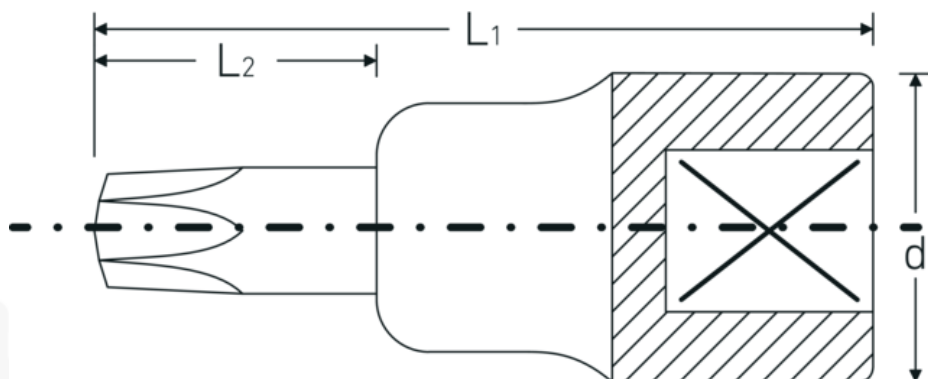

Skruestrækkerhoveder

54TX

Art. nr. 03100070
GTIN 4018754132362
Model 54 TX T 70

Betegnelse. 1/2 " Skruestrækkerbit L.60mm

Egenskaber.

- til indiv. TORX®-skruer
- Chrome Alloy Steel, forkromet

Fordele.

Til indvendige TORX®-skruer.

Teknisk tegning.

Tekniske egenskaber.

Udgangsprofil TORX®

Logistiske data.

Dybde mm (IFS) 60
Bredde mm (IFS) 28

| | | | |
|-------------------------------------------|---------|------------------------------|---------------------|
| Firkantet drev indvendigt (tommer) | 1/2 " | Højde mm (IFS) | 28 |
| d | 27,5 mm | Længde (pakket, mm) | 75 |
| Størrelse udgangsprofil | T70 | Bredde (pakket, mm) | 60 |
| L1 | 60 mm | Højde (pakket, mm) | 29 |
| L2 | 20 mm | Volumen (pakket, dm3) | 0.1305 dm3 |
| | | Art. nr. | 03100070 |
| | | Vægt (brutto, kg) | 0,163 |
| | | Vægt PAP (kg) | 0,000 |
| | | Vægt PVC (kg) | 0,003 |
| | | GTIN | 4018754132362 |
| | | Oprindelsesland | GERMANY |
| | | Oprindelsesregion | Nordrhein-Westfalen |
| | | WEEE/ElektroG | nicht ear-pflichtig |
| | | Toldtarif nr. | 82042000 |
| | | Standard for pakning | 1 |
| | | Vægt (g) | 155 g |

Varianter.

| Art. nr. | Model nr. (ERP) | Betegnelse | GTIN |
|----------|-----------------|------------------------------|---------------|
| 03100020 | 54 TX T 20 | 1/2 " Skruetrækkerbit L.55mm | 4018754006649 |
| 03100025 | 54 TX T 25 | 1/2 " Skruetrækkerbit L.55mm | 4018754006656 |
| 03100027 | 54 TX T 27 | 1/2 " Skruetrækkerbit L.55mm | 4018754006663 |
| 03100030 | 54 TX T 30 | 1/2 " Skruetrækkerbit L.55mm | 4018754006670 |
| 03100040 | 54 TX T 40 | 1/2 " Skruetrækkerbit L.55mm | 4018754006687 |
| 03100045 | 54 TX T 45 | 1/2 " Skruetrækkerbit L.55mm | 4018754006694 |
| 03100050 | 54 TX T 50 | 1/2 " Skruetrækkerbit L.55mm | 4018754006700 |
| 03100055 | 54 TX T 55 | 1/2 " Skruetrækkerbit L.58mm | 4018754006717 |
| 03100060 | 54 TX T 60 | 1/2 " Skruetrækkerbit L.58mm | 4018754006724 |
| 03100070 | 54 TX T 70 | 1/2 " Skruetrækkerbit L.60mm | 4018754132362 |