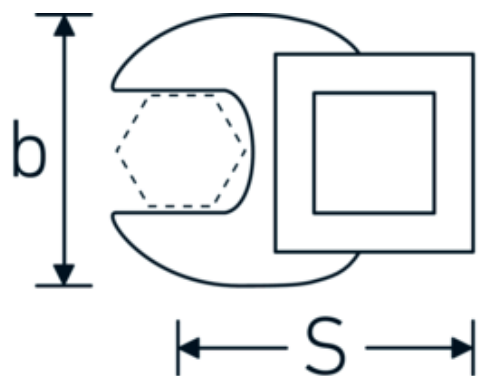

## Chiavi CROW-FOOT

540a

Nr. art     **02500062**  
 GTIN       **4018754004775**  
 Modello    **540 A 1 7/16**

**Designazione.**                             3/8 " Chiave CROW-FOOT Mis. 1 7/16" Lar.56,5mm

**Descrizione.**

- Chrome-Alloy-Steel, cromate
- Attenzione! Modifica il valore impostato sulla chiave dinamometrica <!-- (vedi indicazioni pag. [170524]) -->

## Disegno tecnico.

## Attributi tecnici.

|  |         |
|--|---------|
| a                                      | 8 mm    |
| Azionamento quadrato interno (pollici) | 3/8 "   |
| Larghezza mm (b)                       | 62 mm   |
| Lunghezza mm (L)                       | 56,5 mm |
| S                                      | 33,1 mm |