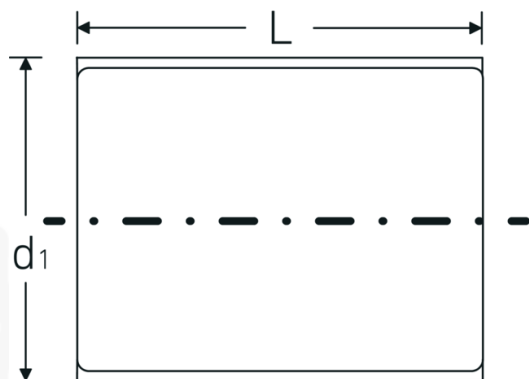

Dessin technique.