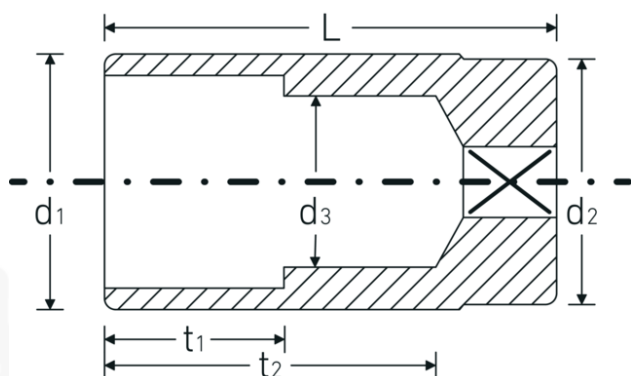

Bocas de llave de vaso

51a

Núm. art. **03420048**

GTIN **4018754008094**

Modelo **51 A 1**

Designación. 1/2 " Juego de bocas de llaves de vaso SW 1" Long.83mm

Descripción.

- largas
- ASME B 107.1, Fed. Spec. GGG-W-641, SAE AS 954-E
- HPQ®-Acero de altas características, cromadas

Ventajas.

largo

Dibujo técnico.

Atributos técnicos.

Perfil de salida	Hexágono doble AS-drive
Accionamiento cuadrado interior (pulgadas)	1/2 "
d1	33,7 mm
d2	32 mm
d3	24,2 mm
Longitud mm (L)	83 mm
Anchura de los planos [pulgadas]	1 "
t1	35 mm
t2	65 mm

Datos logísticos.

Profundidad mm (IFS)	83
Anchura mm (IFS)	35
Altura mm (IFS)	35
Longitud (empaquetada, mm)	180
Anchura (empaquetada, mm)	84
Altura en pulgadas	36
Volumen (envasado, dm3)	0.54432 dm3
Núm. art.	03420048
Peso (bruto, kg)	1,325
Peso PAP (kg)	0,000
Peso PVC (kg)	0,008
GTIN	4018754008094
País de origen	GERMANY
Región de origen	Nordrhein-Westfalen
RAEE/Ley eléctrica	nicht ear-pflichtig
Arancel de aduanas núm.	82042000
Norma de embalaje	5
Peso	260 g

Variantes.

Núm. art.	Núm. de modelo (ERP)	Designación	GTIN
03420024	51 A 3/8	1/2 " Juego de bocas de llaves de vaso SW 3/8" Long.83mm	4018754127108
03420028	51 A 7/16	1/2 " Juego de bocas de llaves de vaso SW 7/16" Long.83mm	4018754127115
03420032	51 A 1/2	1/2 " Juego de bocas de llaves de vaso SW 1/2" Long.83mm	4018754008025
03420034	51 A 9/16	1/2 " Juego de bocas de llaves de vaso SW 9/16" Long.83mm	4018754008032
03420036	51 A 5/8	1/2 " Juego de bocas de llaves de vaso SW 5/8" Long.83mm	4018754008049
03420038	51 A 11/16	1/2 " Juego de bocas de llaves de vaso SW 11/16" Long.83mm	4018754008056
03420040	51 A 3/4	1/2 " Juego de bocas de llaves de vaso SW 3/4" Long.83mm	4018754008063
03420042	51 A 13/16	1/2 " Juego de bocas de llaves de vaso SW 13/16" Long.83mm	4018754127122