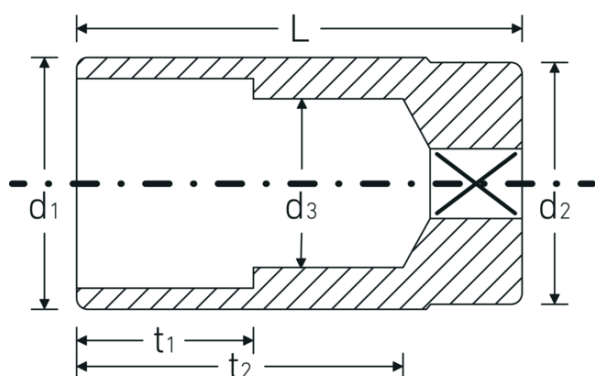

Steckschlüsseinsätze 3/8", metrisch, lang

46

Art.-Nr. 02020017

GTIN 4018754002238

Modell 46 17

Bezeichnung.

3/8 " Steckschlüsseinsatz SW 17mm L.65mm

Eigenschaften.

- lange Ausführung
- Doppelsechskant mit AS-Drive-Profil
- 3/8" Innenvierkant-Antrieb
- HPQ® Hochleistungsstahl, verchromt
- Gr. 20,8: mit Gummieinsatz für Zündkerzen
- DIN 3124 / ISO 2725-1 / DIN EN 3710 / DIN EN 3709 / ASME B 107.5M

Technische Zeichnung.

Technische Attribute.

Abtriebsprofil	Doppelsechskant AS-Drive®
Antriebsvierkant innen (Zoll)	3/8 "

Logistikdaten.

Tiefe mm (IFS)	65
Breite mm (IFS)	24
Höhe mm (IFS)	24
Länge (verpackt, mm)	126

d1	23 mm	Breite (verpackt, mm)	77
d2	21 mm	Höhe (verpackt, mm)	57
d3	16 mm	Volumen (verpackt, dm³)	0.553014 dm ³
DIN	DIN 3124 / ISO 2725-1, DIN EN 3710, DIN EN 3709, ASME B 107.5M	Art.-Nr.	02020017
		Gewicht (brutto, kg)	0,970
Länge mm (L)	65 mm	Gewicht PAP (kg)	0,000
Schlüsselweite [mm]	17 mm	Gewicht PVC (kg)	0,008
t1	30 mm	GTIN	4018754002238
t2	52,6 mm	Ursprungsland	GERMANY
		Ursprungsregion	Nordrhein-Westfalen
		WEEE/ElektroG	nicht ear-pflichtig
		Zolltarifnr.	82042000
		Packnorm	10
		Gewicht (g)	97 g