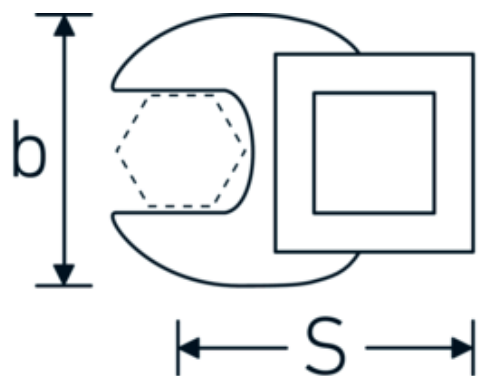

Chiavi CROW-FOOT

540a

Nr. art **02500038**
GTIN **4018754004669**
Modello **540 A 11/16**

Designazione. 3/8 " Chiave CROW-FOOT Mis. 11/16" Lar.42,5mm

Descrizione.

- Chrome-Alloy-Steel, cromate
- Attenzione! Modifica il valore impostato sulla chiave dinamometrica <!-- (vedi indicazioni pag. [170524]) -->

Disegno tecnico.

Attributi tecnici.

a	6,3 mm
Azionamento quadrato interno (pollici)	3/8 "
Larghezza mm (b)	38 mm
Lunghezza mm (L)	42,5 mm
S	24,1 mm

Dati logistici.

Profondità mm (IFS)	38
Larghezza mm (IFS)	30
Altezza mm (IFS)	16
Lunghezza (imballata, mm)	38
Larghezza (imballata, mm)	30
Altezza (imballata, mm)	16

Larghezza tra le piastre
[pollici] 11/16 "

Volume (imballato, dm3) 0.01824 dm3

N° Art. 02500038

Peso (lordo, kg) 0,065

Peso PAP (kg) 0,000

Peso PVC (kg) 0,002

GTIN 4018754004669

Paese di origine GERMANY