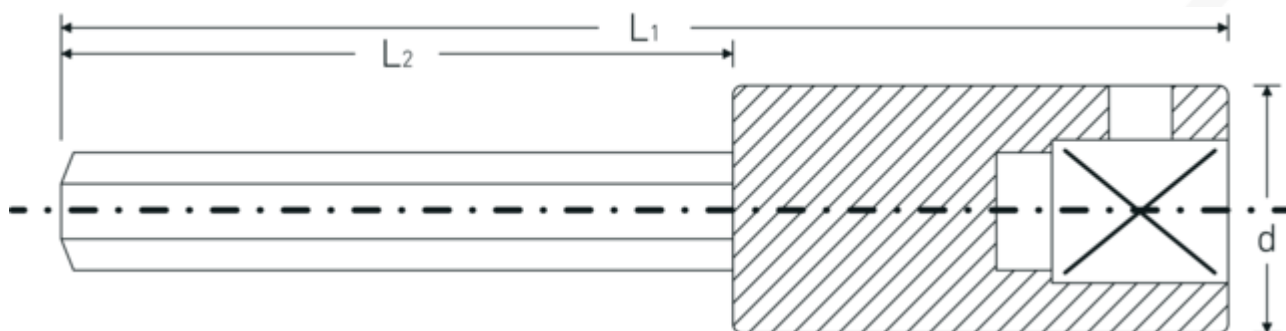

INHEX-Schraubendrehereinsätze 1/4", zöllig

44a

Art.-Nr. 01450016
GTIN 4018754126958
Modell 44 A 1/4

Bezeichnung. INHEX-Schraubendrehereinsatz 1/4 " 1/4 L.55mm

Eigenschaften.

- für Innensechskantschrauben
- 1/4" Innenvierkant-Antrieb
- Chrome Alloy Steel, verchromt
- DIN 7422

Technische Zeichnung.

Technische Attribute.

Abtriebsprofil	Sechskant
Abtriebssechskant außen (Zoll)	1/4
Antriebsvierkant innen (Zoll)	1/4 "
d	11,6 mm
DIN	DIN 7422
L1	55 mm

Logistikdaten.

Tiefe mm (IFS)	55
Breite mm (IFS)	12
Höhe mm (IFS)	12
Länge (verpackt, mm)	100
Breite (verpackt, mm)	60
Höhe (verpackt, mm)	12

L2	30 mm	Volumen (verpackt, dm3)	0.072 dm3
		Art.-Nr.	01450016
		Gewicht (brutto, kg)	0,123
		Gewicht PAP (kg)	0,000
		Gewicht PVC (kg)	0,003
		GTIN	4018754126958
		Ursprungsland	GERMANY
		Ursprungsregion	Nordrhein-Westfalen
		WEEE/ElektroG	nicht ear-pflichtig
		Zolltarifnr.	82042000
		Packnorm	5
		Gewicht (g)	24 g

Varianten.

Art.-Nr.	Modell-Nr. (ERP)	Bezeichnung	GTIN
01450004	44 A 1/16	INHEX-Schraubendrehereinsatz 1/4 " 1/16 L.55mm	4018754126880
01450005	44 A 5/64	INHEX-Schraubendrehereinsatz 1/4 " 5/64 L.55mm	4018754126897
01450006	44 A 3/32	INHEX-Schraubendrehereinsatz 1/4 " 3/32 L.55mm	4018754126903
01450007	44 A 7/64	INHEX-Schraubendrehereinsatz 1/4 " 7/64 L.55mm	4018754126910
01450008	44 A 1/8	INHEX-Schraubendrehereinsatz 1/4 " 1/8 L.55mm	4018754001439
01450009	44 A 9/64	INHEX-Schraubendrehereinsatz 1/4 " 9/64 L.55mm	4018754126927
01450010	44 A 5/32	INHEX-Schraubendrehereinsatz 1/4 " 5/32 L.55mm	4018754001446
01450012	44 A 3/16	INHEX-Schraubendrehereinsatz 1/4 " 3/16 L.55mm	4018754126934
01450014	44 A 7/32	INHEX-Schraubendrehereinsatz 1/4 " 7/32 L.55mm	4018754126941
01450016	44 A 1/4	INHEX-Schraubendrehereinsatz 1/4 " 1/4 L.55mm	4018754126958