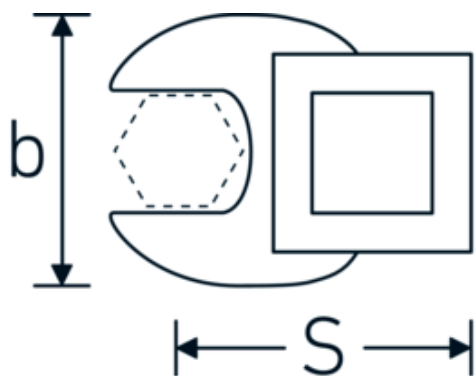

Chiavi CROW-FOOT

540

Nr. art 02200019
GTIN 4018754003563
Modello 540 19

Designazione.

3/8 " Chiave CROW-FOOT Mis. 19mm Lar.42,5mm

Descrizione.

- Chrome-Alloy-Steel, cromate
- Attenzione! Modifica il valore impostato sulla chiave dinamometrica <!-- (vedi indicazioni pag. [170524]) -->

Disegno tecnico.

Attributi tecnici.

a	6,3 mm
Azionamento quadrato interno (pollici)	3/8 "
Larghezza mm (b)	38 mm
Lunghezza mm (L)	42,5 mm
S	22,4 mm

Dati logistici.

Profondità mm (IFS)	44
Larghezza mm (IFS)	38
Altezza mm (IFS)	18
Lunghezza (imballata, mm)	45
Larghezza (imballata, mm)	40
Altezza (imballata, mm)	19

Larghezza tra i piatti [mm]	19 mm	Volume (imballato, dm3)	0.0342 dm3
		N° Art.	02200019
		Peso (lordo, kg)	0,060
		Peso PAP (kg)	0,000
		Peso PVC (kg)	0,002
		GTIN	4018754003563
		Paese di origine	GERMANY
		Regione di origine	Nordrhein-Westfalen
		RAEE/Legge sull'elettricità	nicht ear-pflichtig
		N. tariffa doganale	82042000
		Standard di imballaggio	1
		Peso [mm]	64 g