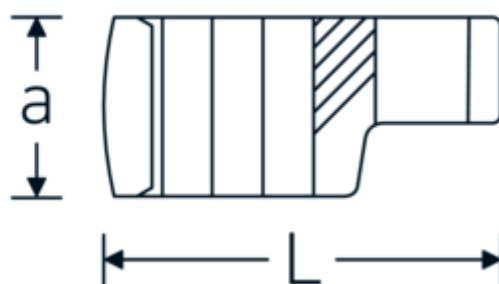

Kragefodsnøgler

440a

Art. nr. 03490058
GTIN 4018754008469
Model 440 A 1 5/16

Betegnelse. 1/2 " CROW-RING-nøgle Størrelse 1 5/16" L.62,3mm

Egenskaber.

- Chrome-Alloy-Steel, forkromet
- BBEMÆRK! Ændrede indstillingsværdier på momentnøglen <!-- (se note side [170524]) -->

Teknisk tegning.

Tekniske egenskaber.

a	22,5 mm
Firkantet drev indvendigt (tommer)	1/2 "
Bredde mm (b)	48 mm
Længde mm (L)	62,3 mm
S	32,5 mm

Logistiske data.

Dybde mm (IFS)	62
Bredde mm (IFS)	48
Højde mm (IFS)	23
Længde (pakket, mm)	62
Bredde (pakket, mm)	48
Højde (pakket, mm)	23

Bredde på tværs af flader [tommer]	1 5/16 "	Volumen (pakket, dm3)	0.068448 dm3
W	24,6 mm	Art. nr.	03490058
		Vægt (brutto, kg)	0,130
		Vægt PAP (kg)	0,000
		Vægt PVC (kg)	0,003
		GTIN	4018754008469
		Oprindelsesland	GERMANY
		Oprindelsesregion	Nordrhein-Westfalen
		WEEE/ElektroG	nicht ear-pflichtig
		Toldtarif nr.	82042000
		Standard for pakning	1
		Vægt (g)	130 g