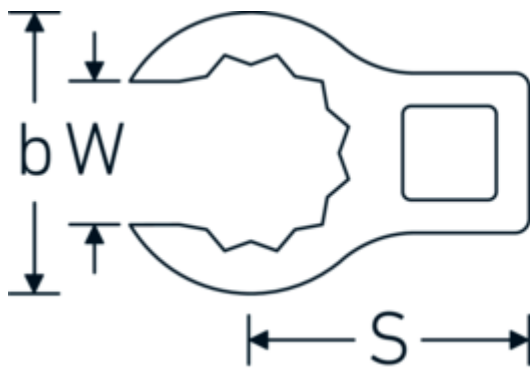

## Crowning-Schlüssel, metrisch

440

Art.-Nr. 03190038

GTIN 4018754141173

Modell 440 38

**Bezeichnung.** 1/2 " Crowring-Schlüssel SW 38mm L.68,1mm

**Eigenschaften.**

- Doppelsechskant mit AS-Drive-Profil
- Chrome Alloy Steel, verchromt

### Technische Zeichnung.

### Technische Attribute.

a	24 mm
Antriebsvierkant innen (Zoll)	1/2 "
Breite mm (b)	53,9 mm
Länge mm (L)	68,1 mm
S	35,6 mm
Schlüsselweite [mm]	38 mm
W	28,6 mm