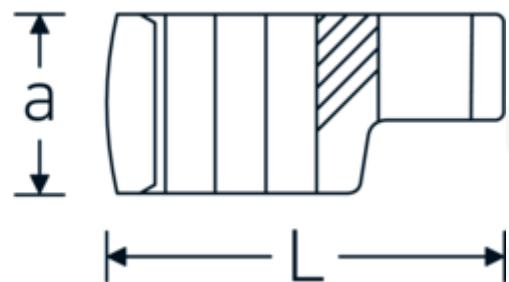

## Crowning-Schlüssel, metrisch

440

Art.-Nr. 03190038

GTIN 4018754141173

Modell 440 38

**Bezeichnung.** 1/2 " Crowring-Schlüssel SW 38mm L.68,1mm

**Eigenschaften.**

- Doppelsechskant mit AS-Drive-Profil
- Chrome Alloy Steel, verchromt

### Technische Zeichnung.

### Technische Attribute.

a	24 mm
Antriebsvierkant innen (Zoll)	1/2 "
Breite mm (b)	53,9 mm
Länge mm (L)	68,1 mm
S	35,6 mm
Schlüsselweite [mm]	38 mm
W	28,6 mm