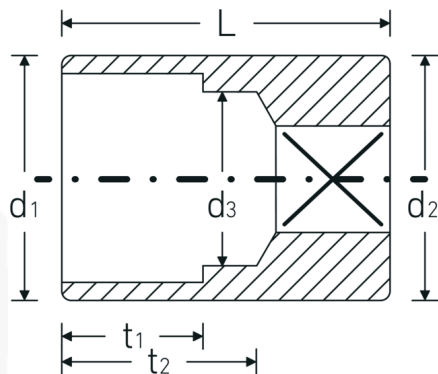

## Sockets 1/4", inch

40a

Product no. 01410024  
GTIN 4018754001286  
Model 40 A 3/8

Label.

1/4 " Socket Wrench size 3/8" L.23mm

## Technical Attributes.

<b>Drive profile</b>	hex AS-Drive®
<b>Internal square drive (inch)</b>	1/4 "
<b>d1</b>	13,7 mm
<b>d2</b>	13,7 mm
<b>d3</b>	8,3 mm
<b>Length mm (L)</b>	23 mm
<b>Wrench size [inch]</b>	3/8 "
<b>t1</b>	8 mm
<b>t2</b>	13,3 mm

## Logistics data.

<b>Depth mm (IFS)</b>	23
<b>Width mm (IFS)</b>	14
<b>Height mm (IFS)</b>	14
<b>Length (packed, mm)</b>	70
<b>Width (packed, mm)</b>	46
<b>Height (packed, mm)</b>	15
<b>Volume (packed, dm3)</b>	0.0483 dm3
<b>Product no.</b>	01410024
<b>Weight (gross, kg)</b>	0,163
<b>Weight PAP (kg)</b>	0,000
<b>Weight PVC (kg)</b>	0,002
<b>GTIN</b>	4018754001286
<b>Country of origin</b>	GERMANY
<b>Region of origin</b>	Nordrhein-Westfalen
<b>WEEE/ElektroG</b>	nicht ear-pflichtig
<b>Customs tariff no.</b>	82042000
<b>Packing standard</b>	10
<b>Weight</b>	16 g

## Variants.

Product no.	Model no. (ERP)	Description	GTIN
01410008	40 A 1/8	1/4 " Socket Wrench size 1/8" L.23mm	4018754180349
01410010	40 A 5/32	1/4 " Socket Wrench size 5/32" L.23mm	4018754001217
01410012	40 A 3/16	1/4 " Socket Wrench size 3/16" L.23mm	4018754001224
01410014	40 A 7/32	1/4 " Socket Wrench size 7/32" L.23mm	4018754001231
01410016	40 A 1/4	1/4 " Socket Wrench size 1/4" L.23mm	4018754001248
01410018	40 A 9/32	1/4 " Socket Wrench size 9/32" L.23mm	4018754001255
01410020	40 A 5/16	1/4 " Socket Wrench size 5/16" L.23mm	4018754001262
01410022	40 A 11/32	1/4 " Socket Wrench size 11/32" L.23mm	4018754001279
01410024	40 A 3/8	1/4 " Socket Wrench size 3/8" L.23mm	4018754001286
01410028	40 A 7/16	1/4 " Socket Wrench size 7/16" L.23mm	4018754001293
01410032	40 A 1/2	1/4 " Socket Wrench size 1/2" L.23mm	4018754001309
01410034	40 A 9/16	1/4 " Socket Wrench size 9/16" L.24mm	4018754001316