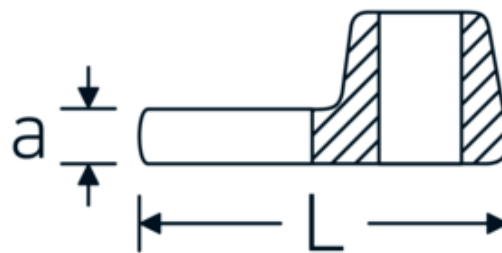

CROW-FOOT-nøgle, tommer

540a

Art. nr. 02500064
GTIN 4018754004782
Model 540 A 1 1/2

Betegnelse. 3/8 " CROW-FOOT-nøgle Størrelse 1 1/2" L.58mm

Egenskaber.

- Chrome-Alloy-Steel, forkromet
- BEMÆRK! Ændrede indstillingsværdier på momentnøglen <!-- (se note side [170524]) -->

Teknisk tegning.

Tekniske egenskaber.

a	8 mm
Firkantet drev indvendigt (tommer)	3/8 "
Bredde mm (b)	65 mm
Længde mm (L)	58 mm
S	34,5 mm

Logistiske data.

Dybde mm (IFS)	59
Bredde mm (IFS)	64
Højde mm (IFS)	18
Længde (pakket, mm)	59
Bredde (pakket, mm)	64
Højde (pakket, mm)	18