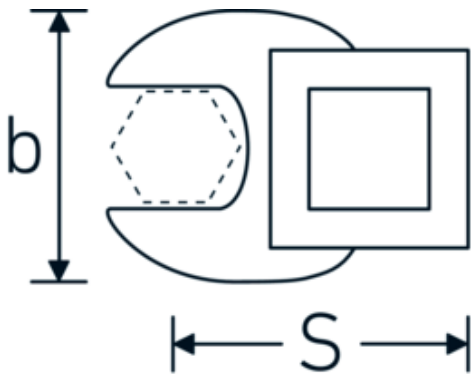

CROW-FOOT-nøgle, tommer

540a

Art. nr. 02500064
GTIN 4018754004782
Model 540 A 1 1/2

Betegnelse. 3/8 " CROW-FOOT-nøgle Størrelse 1 1/2" L.58mm

Egenskaber.

- Chrome-Alloy-Steel, forkromet
- BEMÆRK! Ændrede indstillingsværdier på momentnøglen <!-- (se note side [170524]) -->

Teknisk tegning.

Tekniske egenskaber.

a	8 mm
Firkantet drev indvendigt (tommer)	3/8 "
Bredde mm (b)	65 mm
Længde mm (L)	58 mm
S	34,5 mm

Logistiske data.

Dybde mm (IFS)	59
Bredde mm (IFS)	64
Højde mm (IFS)	18
Længde (pakket, mm)	59
Bredde (pakket, mm)	64
Højde (pakket, mm)	18

WEEE/ElektroG nicht ear-pflichtig

Toldtarif nr. 82042000

Standard for pakning 1

Vægt (g) 118 g

Varianter.

Art. nr.	Model nr. (ERP)	Betegnelse	GTIN
01500024	540 A 3/8	1/4 " CROW-FOOT-nøgle Størrelse 3/8" L.25,5mm	4018754173839
02500028	540 A 7/16	3/8 " CROW-FOOT-nøgle Størrelse 7/16" L.32mm	4018754004621
02500032	540 A 1/2	3/8 " CROW-FOOT-nøgle Størrelse 1/2" L.34,3mm	4018754004638
02500034	540 A 9/16	3/8 " CROW-FOOT-nøgle Størrelse 9/16" L.37,7mm	4018754004645
02500036	540 A 5/8	3/8 " CROW-FOOT-nøgle Størrelse 5/8" L.37,7mm	4018754004652
02500038	540 A 11/16	3/8 " CROW-FOOT-nøgle Størrelse 11/16" L.42,5mm	4018754004669
02500040	540 A 3/4	3/8 " CROW-FOOT-nøgle Størrelse 3/4" L.42,5mm	4018754004676
02500042	540 A 13/16	3/8 " CROW-FOOT-nøgle Størrelse 13/16" L.42,3mm	4018754004683
02500044	540 A 7/8	3/8 " CROW-FOOT-nøgle Størrelse 7/8" L.44,5mm	4018754004690
02500048	540 A 1	3/8 " CROW-FOOT-nøgle Størrelse 1" L.47mm	4018754004706
02500050	540 A 1 1/16	3/8 " CROW-FOOT-nøgle Størrelse 1 1/16" L.47mm	4018754004713
02500052	540 A 1 1/8	3/8 " CROW-FOOT-nøgle Størrelse 1 1/8" L.50mm	4018754004720
02500054	540 A 1 3/16	3/8 " CROW-FOOT-nøgle Størrelse 1 3/16" L.50mm	4018754004737
02500056	540 A 1 1/4	3/8 " CROW-FOOT-nøgle Størrelse 1 1/4" L.53mm	4018754004744