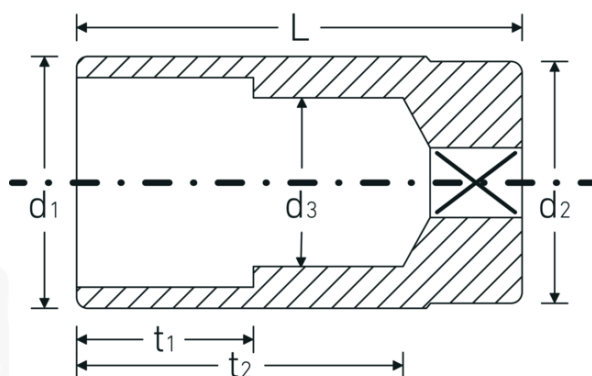

## Bocas de llave de vaso

46a

Núm. art. 02420016

GTIN 4018754127009

Modelo 46 A 1/4

**Designación.** 3/8 " Juego de bocas de llaves de vaso SW 1/4" Long.54mm

**Descripción.**

- largas
- ASME B 107.1, Fed. Spec. GGG-W-641, SAE AS 954-E
- HPQ®-Acero de altas características, cromadas

## Dibujo técnico.

## Atributos técnicos.

Perfil de salida	Hexágono doble AS-drive
Accionamiento cuadrado interior (pulgadas)	3/8 "
d1	9,7 mm
d2	16,5 mm
d3	5,2 mm
Longitud mm (L)	54 mm
Anchura de los planos [pulgadas]	1/4 "
t1	9 mm
t2	42,5 mm

## Datos logísticos.

Profundidad mm (IFS)	55
Anchura mm (IFS)	17
Altura mm (IFS)	17
Longitud (empaquetada, mm)	100
Anchura (empaquetada, mm)	65
Altura en pulgadas	17
Volumen (envasado, dm3)	0.1105 dm3
Núm. art.	02420016
Peso (bruto, kg)	0,169
Peso PAP (kg)	0,000
Peso PVC (kg)	0,005
GTIN	4018754127009
País de origen	GERMANY
Región de origen	Nordrhein-Westfalen
RAEE/Ley eléctrica	nicht ear-pflichtig
Arancel de aduanas núm.	82042000
Norma de embalaje	5
Peso	33 g