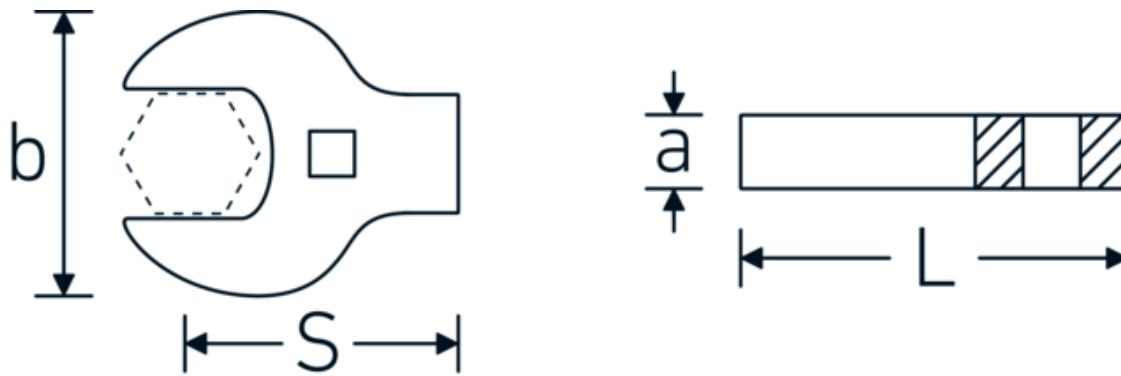

Kraaiepootsteeksleutels heavy-duty

540a HD

Artikelnr. **02501060**
GTIN **4018754285761**
Model **540A HD SW 1.3/8**

Aanwijzing.

3/8 " Kraaienpootsleutel heavy-duty Maat 1 3/8" L.65mm

Eigenschappen.

- voor zeer hoge belastingen, bijv. edelstaalverbindingen
- optimaal gebruik van de sleutelbek in combinatie met standaard ratels
- verchroomd
- levering zonder ratel
- Opgelet! Veranderde instelwaarden van de momentsleutel <!-- (zie aanwijzing pag. [170524]) -->

Voordelen.

voor bijzonder hoge belastingen, zoals roestvrijstalen schroefverbindingen

Technische tekening.

Technische kenmerken.

a	11 mm
Aandrijving vierkant binnen (inch)	3/8 "
Breedte mm (b)	62 mm
Lengte mm (L)	65 mm
S	38,7 mm
Breedte over vlakken [inch]	1 3/8 "

Logistieke gegevens.

Diepte mm (IFS)	65
Breedte mm (IFS)	60
Hoogte mm (IFS)	10
Lengte (verpakt, mm)	67
Breedte (verpakt, mm)	63
Hoogte (verpakt, mm)	11
Volume (verpakt, dm ³)	0.046431 dm ³
Artikelnr.	02501060
Gewicht (bruto, KG)	0,184
Gewicht PAP (KG)	0,000
Gewicht PVC (KG)	0,004
GTIN	4018754285761
Land van oorsprong	GERMANY
Regio van oorsprong	Nordrhein-Westfalen
WEEE/ElektroG	nicht ear-pflichtig
Douanetarief nr.	82042000
Verpakkingsstandaard	1
Gewicht (g)	178 g

Varianten.

Artikelnr.	Modelnr. (ERP)	Beschrijving	GTIN
02501024	540A HD SW 3/8	3/8 " Kraaienvoetsleutel heavy-duty Maat 3/8" L.39mm	4018754285709
02501028	540A HD SW 7/16	3/8 " Kraaienvoetsleutel heavy-duty Maat 7/16" L.40mm	4018754285716