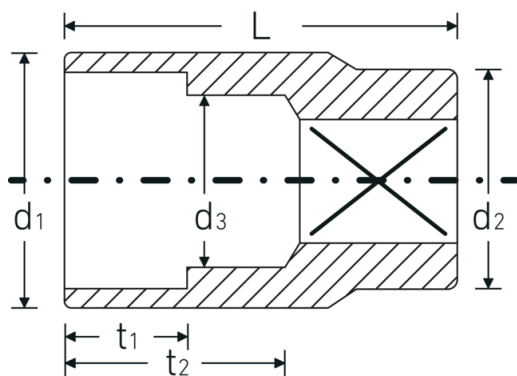

Steckschlüsseinsätze 1/2", metrisch

50

Art.-Nr. 03010022

GTIN 4018754005307

Modell 50 22

Bezeichnung. 1/2 " Steckschlüsseinsatz SW 22mm L.42mm

Eigenschaften.

- Doppelsechskant mit AS-Drive-Profil
- 1/2" Innenvierkant-Antrieb
- HPQ® Hochleistungsstahl, verchromt
- DIN 3124 / ISO 2725-1 / DIN EN 3709 / ASME B 107.5 M

Technische Zeichnung.

Technische Attribute.

Abtriebsprofil	Doppelsechskant AS-Drive®
Antriebsvierkant innen (Zoll)	1/2 "
d1	29,7 mm
d2	26 mm

Logistikdaten.

Tiefe mm (IFS)	42
Breite mm (IFS)	30
Höhe mm (IFS)	30
Länge (verpackt, mm)	155
Breite (verpackt, mm)	32

d3	21 mm	Höhe (verpackt, mm)	43
DIN	DIN 3124 / ISO 2725-1, DIN EN 3709, ASME B 107.5 M	Volumen (verpackt, dm³)	0.21328 dm ³
Länge mm (L)	42 mm	Art.-Nr.	03010022
Schlüsselweite [mm]	22 mm	Gewicht (brutto, kg)	1,022
t1	16,5 mm	Gewicht PAP (kg)	0,000
t2	24,9 mm	Gewicht PVC (kg)	0,008
		GTIN	4018754005307
		Ursprungsland	GERMANY
		Ursprungsregion	Nordrhein-Westfalen
		WEEE/ElektroG	nicht ear-pflichtig
		Zolltarifnr.	82042000
		Packnorm	10
		Gewicht (g)	113 g