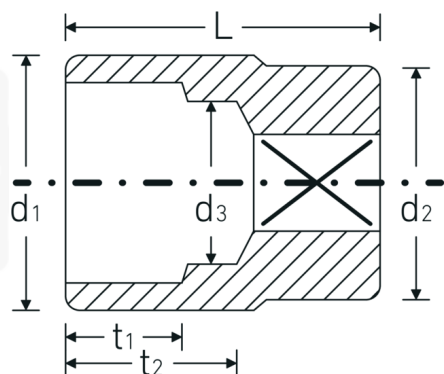

### Bezeichnung.

3/4 " Steckschlüsseinsatz SW 41mm L.67mm

### Vorteile.

Made in Germany - STAHLWILLE {190}  
Steckschlüsseinsätze 3/4", metrisch 41 mm Länge 67 mm.

Im Gesenk geschmiedet, gehärtet und im Ölbad abgekühlt.

Sechskant AS-Drive®, HPQ® Hochleistungsstahl, verchromt.

### Technische Zeichnung.

## Technische Attribute.

<b>Abtriebsprofil</b>	Sechskant AS-Drive®
<b>Antriebsvierkant innen (Zoll)</b>	3/4 "
<b>d1</b>	55,5 mm
<b>d2</b>	40 mm
<b>d3</b>	33 mm
<b>DIN</b>	DIN 3124 / ISO 2725-1, ASME B 107.5 M
<b>Länge mm (L)</b>	67 mm
<b>Schlüsselweite [mm]</b>	41 mm
<b>t1</b>	30 mm
<b>t2</b>	37,5 mm