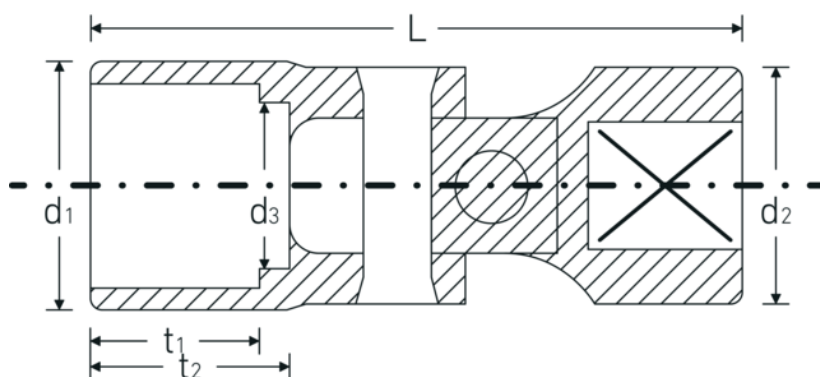

Douilles articulées 3/8", pouces

47a

Réf. n° 02440038
GTIN 4018754004454
Modèle 47 A 11/16

Désignation.

3/8 " Jeu de douilles articulées Taille 11/16" Lg.53,5mm

Caractéristiques.

- SAE AS 954-E
- acier à hautes performances HPQ®, chromées

Dessin technique.

Attributs techniques.

Empreinte	Hexagone double AS-drive
Carré d'entraînement intérieur (pouces)	3/8 "
d1	23,5 mm
d2	17,5 mm
d3	16,3 mm
Longueur mm (L)	53,5 mm
Ouverture [pouces]	11/16 "
t1	16 mm
t2	18,5 mm

Données logistiques.

Profondeur mm (IFS)	46
Largeur	24
Hauteur mm (IFS)	24
Longueur (emballé, mm)	46
Largeur (emballé, mm)	24
Hauteur (emballé, mm)	24
Volume (emballé, dm3)	0.026496 dm3
Réf. n°	02440038
Poids (brut, kg)	0,061
Poids PAP (kg)	0,000
Poids PVC (kg)	0,002
GTIN	4018754004454
Pays d'origine	GERMANY
Région d'origine	Nordrhein-Westfalen
WEEE/ElektroG	nicht ear-pflichtig
Position tarifaire	82042000
Emballage	1
Poids	58 g

Variantes.

Réf. n°	n° de modèle (ERP)	Désignation de l'article (Autom.)	GTIN
02440020	47 A 5/16	3/8 " Jeu de douilles articulées Taille 5/16" Lg.45,5mm	4018754173617
02440024	47 A 3/8	3/8 " Jeu de douilles articulées Taille 3/8" Lg.45,5mm	4018754004409