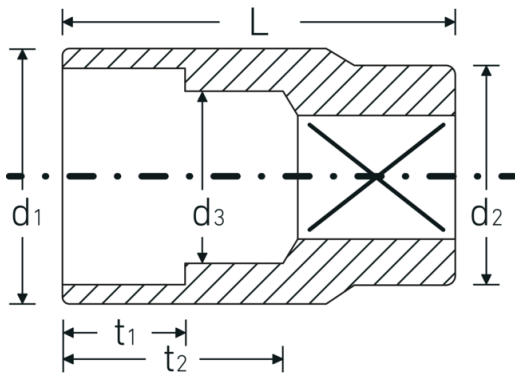

## Sockets 1/2", metric

52

Product no. **03030032**  
GTIN **4018754006038**  
Model **52 32**

**Label.** 1/2 " Socket Wrench size 32mm L.47mm

## Technical Drawing.

## Technical Attributes.

Drive profile	hex AS-Drive®
Internal square drive (inch)	1/2 "
d1	42,2 mm
d2	28 mm
d3	29 mm
DIN	DIN 3124 / ISO 2725-1, ASME B 107.5M, DIN EN 3709
Length mm (L)	47 mm
Width across flats [mm]	32 mm