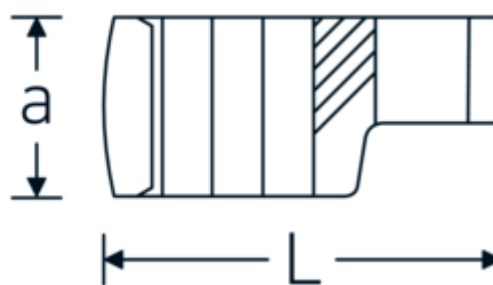

## Klucz pazurowy oczkowy otwarty CROW-RING

440

Art. nr 01190010  
GTIN 4018754000739  
Modelka 440 10

**Oznaczenie.** 1/4 " Klucz CROW-FOOT Rozmiar 10mm Dł.28,4mm

**Właściwości.**

- stal stopowa chromowa, chromowane
- Uwaga! Zmienione wartości nastawcze w kluczu dynamometrycznego

### Rysunek techniczny.

### Atrybuty techniczne.

a	13,5 mm
Kwadratowy napęd wewnętrzny (cal)	1/4 "
Szerokość mm (b)	18,2 mm
Długość mm (L)	28,4 mm
S	14 mm
Szerokość w poprzek płaskowników [mm]	10 mm

## Variants.

Art. nr	Nr modelu (ERP)	Oznaczenie	GTIN
01190008	440 8	1/4 " Klucz CROW-FOOT Rozmiar 8mm Dł.23,8mm	4018754149094
01190009	440 9	1/4 " Klucz CROW-FOOT Rozmiar 9mm Dł.28,5mm	4018754140985
01190010	440 10	1/4 " Klucz CROW-FOOT Rozmiar 10mm Dł.28,4mm	4018754000739
01190011	440 11	1/4 " Klucz CROW-FOOT Rozmiar 11mm Dł.28mm	4018754149100
01190012	440 12	1/4 " Klucz CROW-FOOT Rozmiar 12mm Dł.30,8mm	4018754000746
01190013	440 13	1/4 " Klucz CROW-FOOT Rozmiar 13mm Dł.32mm	4018754102099
01190014	440 14	1/4 " Klucz CROW-FOOT Rozmiar 14mm Dł.31,7mm	4018754000753
02190015	440 15	3/8 " Klucz CROW-FOOT Rozmiar 15mm Dł.36,5mm	4018754141029
02190016	440 16	3/8 " Klucz CROW-FOOT Rozmiar 16mm Dł.36,1mm	4018754003389
02190017	440 17	3/8 " Klucz CROW-FOOT Rozmiar 17mm Dł.39,2mm	4018754003396
02190018	440 18	3/8 " Klucz CROW-FOOT Rozmiar 18mm Dł.40,8mm	4018754003402
02190019	440 19	3/8 " Klucz CROW-FOOT Rozmiar 19mm Dł.40,5mm	4018754003419