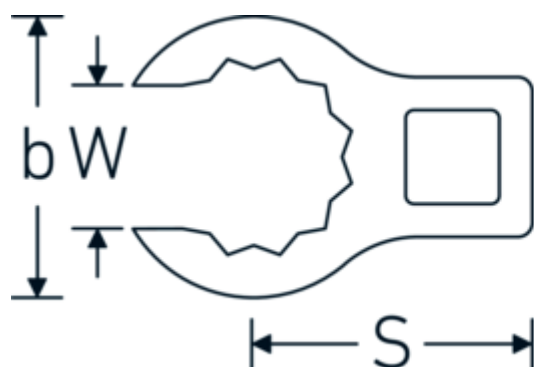

## Klucz pazurowy oczkowy otwarty CROW-RING

440

Art. nr 01190010  
GTIN 4018754000739  
Modelka 440 10

**Oznaczenie.** 1/4 " Klucz CROW-FOOT Rozmiar 10mm Dł.28,4mm

**Właściwości.**

- stal stopowa chromowa, chromowane
- Uwaga! Zmienione wartości nastawcze w kluczu dynamometrycznego

### Rysunek techniczny.

### Atrybuty techniczne.

a	13,5 mm
Kwadratowy napęd wewnętrzny (cal)	1/4 "
Szerokość mm (b)	18,2 mm
Długość mm (L)	28,4 mm
S	14 mm
Szerokość w poprzek płaskowników [mm]	10 mm

## Variants.

Art. nr	Nr modelu (ERP)	Oznaczenie	GTIN
01190008	440 8	1/4 " Klucz CROW-FOOT Rozmiar 8mm Dł.23,8mm	4018754149094
01190009	440 9	1/4 " Klucz CROW-FOOT Rozmiar 9mm Dł.28,5mm	4018754140985
01190010	440 10	1/4 " Klucz CROW-FOOT Rozmiar 10mm Dł.28,4mm	4018754000739
01190011	440 11	1/4 " Klucz CROW-FOOT Rozmiar 11mm Dł.28mm	4018754149100
01190012	440 12	1/4 " Klucz CROW-FOOT Rozmiar 12mm Dł.30,8mm	4018754000746
01190013	440 13	1/4 " Klucz CROW-FOOT Rozmiar 13mm Dł.32mm	4018754102099
01190014	440 14	1/4 " Klucz CROW-FOOT Rozmiar 14mm Dł.31,7mm	4018754000753
02190015	440 15	3/8 " Klucz CROW-FOOT Rozmiar 15mm Dł.36,5mm	4018754141029
02190016	440 16	3/8 " Klucz CROW-FOOT Rozmiar 16mm Dł.36,1mm	4018754003389
02190017	440 17	3/8 " Klucz CROW-FOOT Rozmiar 17mm Dł.39,2mm	4018754003396
02190018	440 18	3/8 " Klucz CROW-FOOT Rozmiar 18mm Dł.40,8mm	4018754003402
02190019	440 19	3/8 " Klucz CROW-FOOT Rozmiar 19mm Dł.40,5mm	4018754003419