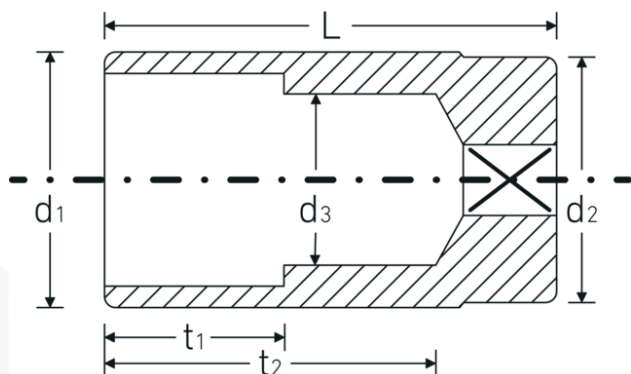

Bocas de llave de vaso

51a

Núm. art. **03420044**

GTIN **4018754008070**

Modelo **51 A 7/8**

Designación. 1/2 " Juego de bocas de llaves de vaso SW 7/8" Long.83mm

Descripción.

- largas
- ASME B 107.1, Fed. Spec. GGG-W-641, SAE AS 954-E
- HPQ®-Acero de altas características, cromadas

Ventajas.

largo

Dibujo técnico.

Atributos técnicos.

Perfil de salida	Hexágono doble AS-drive
Accionamiento cuadrado interior (pulgadas)	1/2 "
d1	29,7 mm
d2	27,5 mm
d3	21 mm
Longitud mm (L)	83 mm
Anchura de los planos [pulgadas]	7/8 "
t1	35 mm
t2	65,9 mm

Datos logísticos.

Profundidad mm (IFS)	83
Anchura mm (IFS)	30
Altura mm (IFS)	30
Longitud (empaquetada, mm)	152
Anchura (empaquetada, mm)	84
Altura en pulgadas	31
Volumen (envasado, dm3)	0.395808 dm3
Núm. art.	03420044
Peso (bruto, kg)	1,000
Peso PAP (kg)	0,000
Peso PVC (kg)	0,007
GTIN	4018754008070
País de origen	GERMANY
Región de origen	Nordrhein-Westfalen
RAEE/Ley eléctrica	nicht ear-pflichtig
Arancel de aduanas núm.	82042000
Norma de embalaje	5
Peso	200 g

Variantes.

Núm. art.	Núm. de modelo (ERP)	Designación	GTIN
03420024	51 A 3/8	1/2 " Juego de bocas de llaves de vaso SW 3/8" Long.83mm	4018754127108
03420028	51 A 7/16	1/2 " Juego de bocas de llaves de vaso SW 7/16" Long.83mm	4018754127115
03420032	51 A 1/2	1/2 " Juego de bocas de llaves de vaso SW 1/2" Long.83mm	4018754008025
03420034	51 A 9/16	1/2 " Juego de bocas de llaves de vaso SW 9/16" Long.83mm	4018754008032
03420036	51 A 5/8	1/2 " Juego de bocas de llaves de vaso SW 5/8" Long.83mm	4018754008049
03420038	51 A 11/16	1/2 " Juego de bocas de llaves de vaso SW 11/16" Long.83mm	4018754008056
03420040	51 A 3/4	1/2 " Juego de bocas de llaves de vaso SW 3/4" Long.83mm	4018754008063
03420042	51 A 13/16	1/2 " Juego de bocas de llaves de vaso SW 13/16" Long.83mm	4018754127122