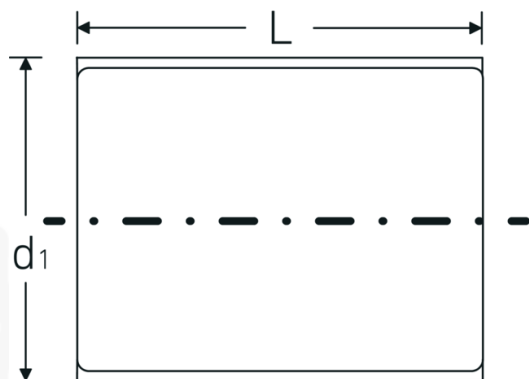

VDE-Nasadki 1/2"

12179 VDE

Art. nr 03370014
GTIN 4018754253784
Modelka 12179 VDE-14

Oznaczenie.

1/2 " Wkładka do kluczy nasadowych VDE Rozmiar 14mm Dł.56mm

Właściwości.

- HPQ®-stal wysokosprawna, chromowane
- VDE izolowany do 1000 V
- DIN EN 60900
- #T; AC/1000 V

Zalety.

Stal wysokiej jakości HPQ®, chromowana

Rysunek techniczny.

Atrybuty techniczne.

| | |
|---------------------------------------|--|
| Profil wyjściowy | Nasadka podwójna sześciokątna AS-drive |
| Kwadratowy napęd wewnętrzny (cal) | 1/2 " |
| d1 | 24,9 mm |
| DIN | DIN EN 60900 |
| Długość mm (L) | 56 mm |
| Szerokość w poprzek płaskowników [mm] | 14 mm |

Dane logistyczne.

| | |
|---|--------------------------|
| Głębokość mm (IFS) | 55 |
| Szerokość mm (IFS) | 27 |
| Wysokość mm (IFS) | 27 |
| Długość (w opakowaniu, mm) | 75 |
| Szerokość (w opakowaniu, mm) | 35 |
| Wysokość (w opakowaniu, mm) | 35 |
| Objętość (w opakowaniu, dm ³) | 0.091875 dm ³ |
| Art. nr | 03370014 |
| Waga (brutto, kg) | 0,070 |
| Waga PAP (kg) | 0,000 |
| Waga PVC (kg) | 0,002 |
| GTIN | 4018754253784 |
| Kraj pochodzenia | GERMANY |
| Region pochodzenia | Nordrhein-Westfalen |
| WEEE/ElektroG | nicht ear-pflichtig |
| Nr taryfy celnej | 82042000 |
| Standard pakowania | 1 |
| Waga (g) | 70 g |