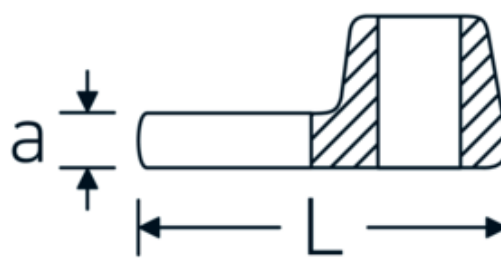

Llaves de boca tipo CROW-FOOT

540

Núm. art. **02200017**
GTIN **4018754003549**
Modelo **540 17**

Designación. 3/8 " Llave de estrella SW 17mm Long.42,5mm

Descripción.

- Chrome-Alloy-Steel, cromadas
- ¡atención! Valores de regulación modificados en la llave dinamométrica

Dibujo técnico.

Atributos técnicos.

a	6,3 mm
Accionamiento cuadrado interior (pulgadas)	3/8 "
Anchura mm (b)	38 mm
Longitud mm (L)	42,5 mm
S	23,8 mm
Anchura de los planos [mm]	17 mm

Datos logísticos.

Profundidad mm (IFS)	43
Anchura mm (IFS)	37
Altura mm (IFS)	18
Longitud (empaquetada, mm)	43
Anchura (empaquetada, mm)	37
Altura en pulgadas	18
Volumen (envasado, dm3)	0.028638 dm3