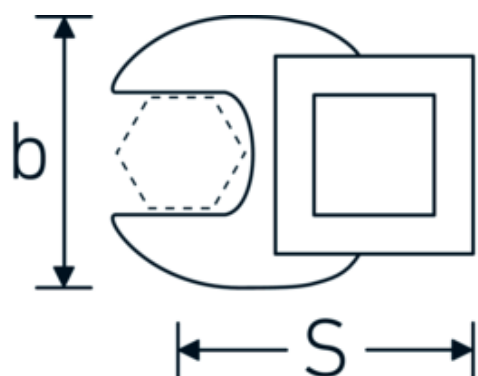

Llaves de boca tipo CROW-FOOT

540

Núm. art. **02200017**
GTIN **4018754003549**
Modelo **540 17**

Designación. 3/8 " Llave de estrella SW 17mm Long.42,5mm

Descripción.

- Chrome-Alloy-Steel, cromadas
- ¡atención! Valores de regulación modificados en la llave dinamométrica

Dibujo técnico.

Atributos técnicos.

a	6,3 mm
Accionamiento cuadrado interior (pulgadas)	3/8 "
Anchura mm (b)	38 mm
Longitud mm (L)	42,5 mm
S	23,8 mm
Anchura de los planos [mm]	17 mm

Datos logísticos.

Profundidad mm (IFS)	43
Anchura mm (IFS)	37
Altura mm (IFS)	18
Longitud (empaquetada, mm)	43
Anchura (empaquetada, mm)	37
Altura en pulgadas	18
Volumen (envasado, dm3)	0.028638 dm3