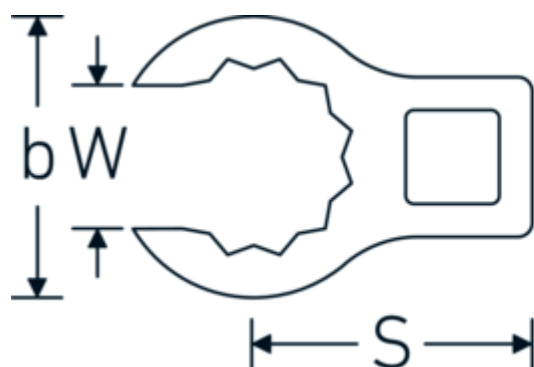

Klucz pazurowy oczkowy otwarty CROW-RING

440

Art. nr 02190025
GTIN 4018754141050
Modelka 440 25

Oznaczenie. 3/8 " Klucz CROW-FOOT Rozmiar 25mm Dł.49,3mm

Właściwości.

- stal stopowa chromowa, chromowane
- Uwaga! Zmienione wartości nastawcze w kluczu dynamometrycznego

Rysunek techniczny.

Atrybuty techniczne.

a	20 mm
Kwadratowy napęd wewnętrzny (cal)	3/8 "
Szerokość mm (b)	37,7 mm
Długość mm (L)	49,3 mm
S	25,7 mm
Szerokość w poprzek płaskowników [mm]	25 mm

Dane logistyczne.

Variants.

Art. nr	Nr modelu (ERP)	Oznaczenie	GTIN
01190008	440 8	1/4 " Klucz CROW-FOOT Rozmiar 8mm Dł.23,8mm	4018754149094
01190009	440 9	1/4 " Klucz CROW-FOOT Rozmiar 9mm Dł.28,5mm	4018754140985
01190010	440 10	1/4 " Klucz CROW-FOOT Rozmiar 10mm Dł.28,4mm	4018754000739
01190011	440 11	1/4 " Klucz CROW-FOOT Rozmiar 11mm Dł.28mm	4018754149100
01190012	440 12	1/4 " Klucz CROW-FOOT Rozmiar 12mm Dł.30,8mm	4018754000746
01190013	440 13	1/4 " Klucz CROW-FOOT Rozmiar 13mm Dł.32mm	4018754102099
01190014	440 14	1/4 " Klucz CROW-FOOT Rozmiar 14mm Dł.31,7mm	4018754000753
02190015	440 15	3/8 " Klucz CROW-FOOT Rozmiar 15mm Dł.36,5mm	4018754141029
02190016	440 16	3/8 " Klucz CROW-FOOT Rozmiar 16mm Dł.36,1mm	4018754003389
02190017	440 17	3/8 " Klucz CROW-FOOT Rozmiar 17mm Dł.39,2mm	4018754003396
02190018	440 18	3/8 " Klucz CROW-FOOT Rozmiar 18mm Dł.40,8mm	4018754003402
02190019	440 19	3/8 " Klucz CROW-FOOT Rozmiar 19mm Dł.40,5mm	4018754003419