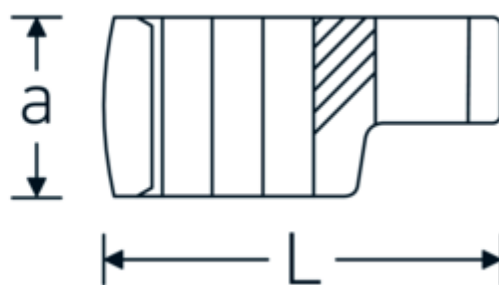

Klucz pazurowy oczkowy otwarty CROW-RING

440

Art. nr 02190025
GTIN 4018754141050
Modelka 440 25

Oznaczenie. 3/8 " Klucz CROW-FOOT Rozmiar 25mm Dł.49,3mm

Właściwości.

- stal stopowa chromowa, chromowane
- Uwaga! Zmienione wartości nastawcze w kluczu dynamometrycznego

Rysunek techniczny.

Atrybuty techniczne.

a	20 mm
Kwadratowy napęd wewnętrzny (cal)	3/8 "
Szerokość mm (b)	37,7 mm
Długość mm (L)	49,3 mm
S	25,7 mm
Szerokość w poprzek płaskowników [mm]	25 mm

Dane logistyczne.

Głębokość mm (IFS)	50
Szerokość mm (IFS)	45
Wysokość mm (IFS)	21
Długość (w opakowaniu, mm)	50
Szerokość (w opakowaniu, mm)	45

W	19 mm	Wysokość (w opakowaniu, mm)	21
		Objętość (w opakowaniu, dm³)	0.04725 dm ³
		Art. nr	02190025
		Waga (brutto, kg)	0,080
		Waga PAP (kg)	0,000
		Waga PVC (kg)	0,002
		GTIN	4018754141050
		Kraj pochodzenia	GERMANY
		Region pochodzenia	Nordrhein-Westfalen
		WEEE/ElektroG	nicht ear-pflichtig
		Nr taryfy celnej	82042000
		Standard pakowania	1
		Waga (g)	80 g

Variants.

Art. nr	Nr modelu (ERP)	Oznaczenie	GTIN
01190008	440 8	1/4 " Klucz CROW-FOOT Rozmiar 8mm Dł.23,8mm	4018754149094
01190009	440 9	1/4 " Klucz CROW-FOOT Rozmiar 9mm Dł.28,5mm	4018754140985
01190010	440 10	1/4 " Klucz CROW-FOOT Rozmiar 10mm Dł.28,4mm	4018754000739
01190011	440 11	1/4 " Klucz CROW-FOOT Rozmiar 11mm Dł.28mm	4018754149100
01190012	440 12	1/4 " Klucz CROW-FOOT Rozmiar 12mm Dł.30,8mm	4018754000746
01190013	440 13	1/4 " Klucz CROW-FOOT Rozmiar 13mm Dł.32mm	4018754102099
01190014	440 14	1/4 " Klucz CROW-FOOT Rozmiar 14mm Dł.31,7mm	4018754000753
02190015	440 15	3/8 " Klucz CROW-FOOT Rozmiar 15mm Dł.36,5mm	4018754141029
02190016	440 16	3/8 " Klucz CROW-FOOT Rozmiar 16mm Dł.36,1mm	4018754003389
02190017	440 17	3/8 " Klucz CROW-FOOT Rozmiar 17mm Dł.39,2mm	4018754003396
02190018	440 18	3/8 " Klucz CROW-FOOT Rozmiar 18mm Dł.40,8mm	4018754003402
02190019	440 19	3/8 " Klucz CROW-FOOT Rozmiar 19mm Dł.40,5mm	4018754003419