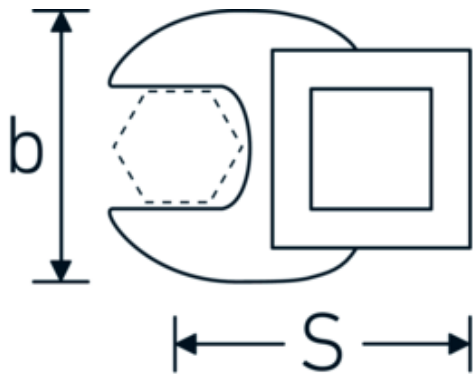

Kraaiepootsteeksleutels

540a

Artikelnr. **01500024**
GTIN **4018754173839**
Model **540 A 3/8**

Aanwijzing.

1/4 " Kraaienpootsleutel Maat 3/8" L.25,5mm

Eigenschappen.

- Chrome-Alloy-Steel, verchromd
- Opgelet! Veranderde instelwaarden van de momentsleutel <!-- (zie aanwijzing pag. [170524]) -->

Technische tekening.

Technische kenmerken.

a	6,3 mm
Aandrijving vierkant binnen (inch)	1/4 "
Breedte mm (b)	19,8 mm
Lengte mm (L)	25,5 mm
S	14,6 mm

Logistieke gegevens.

Diepte mm (IFS)	50
Breedte mm (IFS)	35
Hoogte mm (IFS)	13
Lengte (verpakt, mm)	50
Breedte (verpakt, mm)	35
Hoogte (verpakt, mm)	13

Breedte over vlakken [inch]	3/8 "	Volume (verpakt, dm3)	0.02275 dm3
		Artikelnr.	01500024
		Gewicht (bruto, KG)	0,017
		Gewicht PAP (KG)	0,000
		Gewicht PVC (KG)	0,004
		GTIN	4018754173839
		Land van oorsprong	GERMANY
		Regio van oorsprong	Nordrhein-Westfalen
		WEEE/ElektroG	nicht ear-pflichtig
		Douanetarief nr.	82042000
		Verpakkingsstandaard	1
		Gewicht (g)	17 g