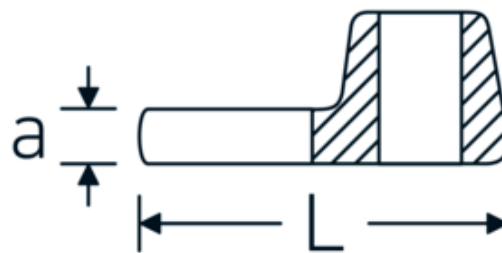

Kraaiepootsteeksleutels

540a

Artikelnr. **01500024**
GTIN **4018754173839**
Model **540 A 3/8**

Aanwijzing.

1/4 " Kraaienpootsleutel Maat 3/8" L.25,5mm

Eigenschappen.

- Chrome-Alloy-Steel, verchromd
- Opgelet! Veranderde instelwaarden van de momentsleutel <!-- (zie aanwijzing pag. [170524]) -->

Technische tekening.

Technische kenmerken.

a	6,3 mm
Aandrijving vierkant binnen (inch)	1/4 "
Breedte mm (b)	19,8 mm
Lengte mm (L)	25,5 mm
S	14,6 mm

Logistieke gegevens.

Diepte mm (IFS)	50
Breedte mm (IFS)	35
Hoogte mm (IFS)	13
Lengte (verpakt, mm)	50
Breedte (verpakt, mm)	35
Hoogte (verpakt, mm)	13

Breedte over vlakken [inch]	3/8 "	Volume (verpakt, dm3)	0.02275 dm3
		Artikelnr.	01500024
		Gewicht (bruto, KG)	0,017
		Gewicht PAP (KG)	0,000
		Gewicht PVC (KG)	0,004
		GTIN	4018754173839
		Land van oorsprong	GERMANY
		Regio van oorsprong	Nordrhein-Westfalen
		WEEE/ElektroG	nicht ear-pflichtig
		Douanetarief nr.	82042000
		Verpakkingsstandaard	1
		Gewicht (g)	17 g