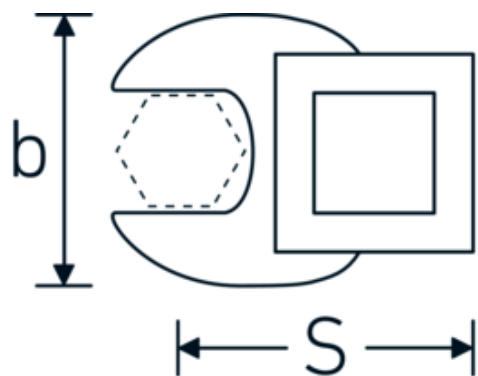

Dessin technique.

Attributs techniques.

a	8 mm
Carré d'entraînement intérieur (pouces)	3/8 "
Largeur mm (b)	45 mm
Longueur mm (L)	47 mm
S	27,6 mm

Données logistiques.

Profondeur mm (IFS)	70
Largeur	50
Hauteur mm (IFS)	19
Longueur (emballé, mm)	70
Largeur (emballé, mm)	50
Hauteur (emballé, mm)	19