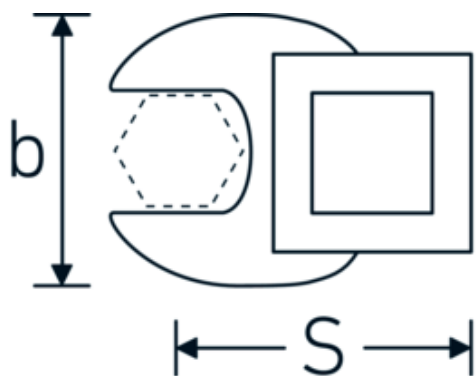

Clé CROW-FOOT, métrique

540a

Réf. n° 02500072
GTIN 4018754004836
Modèle 540 A 2

Désignation.

3/8 " Clé CROW-FOOT Taille 2" Lg.75mm

Caractéristiques.

- Chrome-Alloy-Steel, chromées
- Attention! Modification des valeurs de réglage de la clé dynamométrique en fonction des variations de la cote "S" <!-- (voir remarque page [170524]) -->

Dessin technique.

Attributs techniques.

a	8 mm
Carré d'entraînement intérieur (pouces)	3/8 "
Largeur mm (b)	88 mm
Longueur mm (L)	75 mm
S	44,8 mm

Données logistiques.

Profondeur mm (IFS)	75
Largeur	87
Hauteur mm (IFS)	18
Longueur (emballé, mm)	75
Largeur (emballé, mm)	87
Hauteur (emballé, mm)	18

02500070	540 A 1 7/8	3/8 " Clé CROW-FOOT Taille 1 7/8" Lg.72mm	4018754004829
02500072	540 A 2	3/8 " Clé CROW-FOOT Taille 2" Lg.75mm	4018754004836
02500074	540 A 2 1/8	3/8 " Clé CROW-FOOT Taille 2 1/8" Lg.75,6mm	4018754173648
02500076	540 A 2 1/4	3/8 " Clé CROW-FOOT Taille 2 1/4" Lg.80,5mm	4018754173655
03500078	540 A 2 3/8	1/2 " Clé CROW-FOOT Taille 2 3/8" Lg.81,5mm	4018754121366