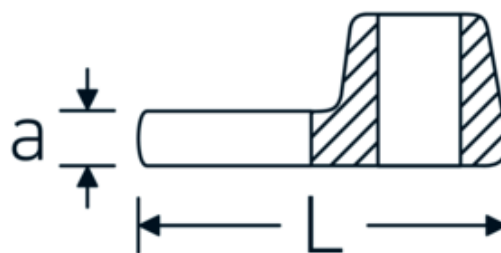

Dessin technique.

Attributs techniques.

a	8 mm
Carré d'entraînement intérieur (pouces)	3/8 "
Largeur mm (b)	88 mm
Longueur mm (L)	75 mm
S	44,8 mm

Données logistiques.

Profondeur mm (IFS)	75
Largeur	87
Hauteur mm (IFS)	18
Longueur (emballé, mm)	75
Largeur (emballé, mm)	87
Hauteur (emballé, mm)	18