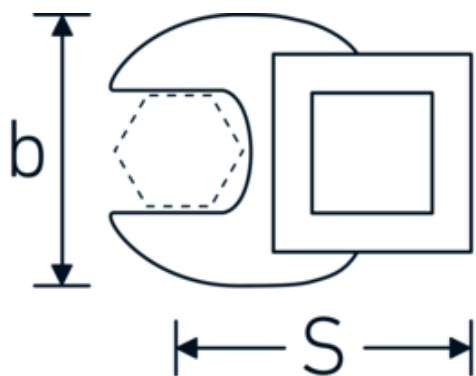

CROW-FOOT-nøgle, metrisk

540

Art. nr. **02200032**
GTIN **4018754149193**
Model **540 32**

Betegnelse. 3/8 " CROW-FOOT-nøgle Størrelse 32mm L.53mm

Egenskaber.

- Chrome-Alloy-Steel, forkromet
- BEMÆRK! Ændrede indstillingsværdier på momentnøglen <!-- (se note side [170524]) -->

Teknisk tegning.

Tekniske egenskaber.

a	8 mm
Firkantet drev indvendigt (tommer)	3/8 "
Bredde mm (b)	57 mm
Længde mm (L)	53 mm
S	30,5 mm

Logistiske data.

Dybde mm (IFS)	55
Bredde mm (IFS)	55
Højde mm (IFS)	15
Længde (pakket, mm)	55
Bredde (pakket, mm)	55
Højde (pakket, mm)	15

Bredde på tværs af flader [mm] 32 mm

Volumen (pakket, dm3)	0.045375 dm3
Art. nr.	02200032
Vægt (brutto, kg)	0,100
Vægt PAP (kg)	0,000
Vægt PVC (kg)	0,002
GTIN	4018754149193
Oprindelsesland	GERMANY
Oprindelsesregion	Nordrhein-Westfalen
WEEE/ElektroG	nicht ear-pflichtig
Toldtarif nr.	82042000
Standard for pakning	1
Vægt (g)	95 g

Varianter.

Art. nr.	Model nr. (ERP)	Betegnelse	GTIN
01200008	540 8	1/4 " CROW-FOOT-nøgle Størrelse 8mm L.25,5mm	4018754149117
01200009	540 9	1/4 " CROW-FOOT-nøgle Størrelse 9mm L.25,5mm	4018754149124
01200010	540 10	1/4 " CROW-FOOT-nøgle Størrelse 10mm L.25,5mm	4018754149131
02200011	540 11	3/8 " CROW-FOOT-nøgle Størrelse 11mm L.32mm	4018754149414
02200012	540 12	3/8 " CROW-FOOT-nøgle Størrelse 12mm L.34,3mm	4018754003495
02200013	540 13	3/8 " CROW-FOOT-nøgle Størrelse 13mm L.34,3mm	4018754003501
02200014	540 14	3/8 " CROW-FOOT-nøgle Størrelse 14mm L.37,7mm	4018754003518
02200015	540 15	3/8 " CROW-FOOT-nøgle Størrelse 15mm L.37,7mm	4018754003525
02200016	540 16	3/8 " CROW-FOOT-nøgle Størrelse 16mm L.37,7mm	4018754003532
02200017	540 17	3/8 " CROW-FOOT-nøgle Størrelse 17mm L.42,5mm	4018754003549
02200018	540 18	3/8 " CROW-FOOT-nøgle Størrelse 18mm L.42,5mm	4018754003556
02200019	540 19	3/8 " CROW-FOOT-nøgle Størrelse 19mm L.42,5mm	4018754003563
02200020	540 20	3/8 " CROW-FOOT-nøgle Størrelse 20mm L.42,4mm	4018754141067
02200021	540 21	3/8 " CROW-FOOT-nøgle Størrelse 21mm L.44,5mm	4018754003570