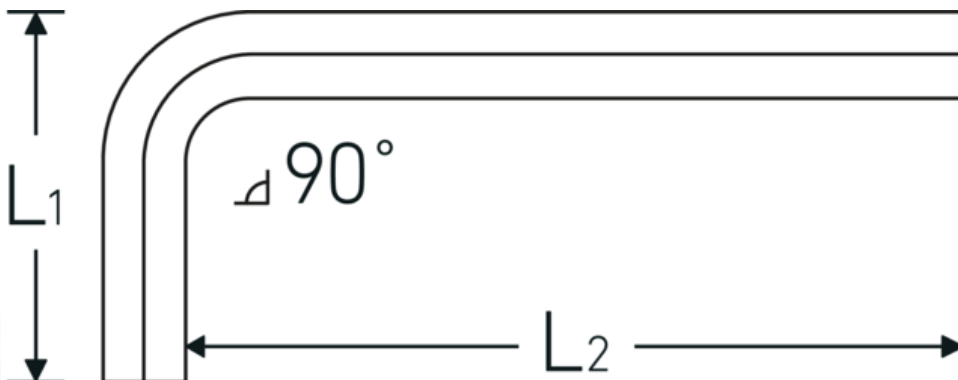

Hex key L-spanner

10760a

Product no. **43553012**
GTIN **4018754332335**
Model **10760a 3/16**
WINKELSCHRAUBENDREHER
SECHSKANT

Label. Hex key L-spanner screwdriver Hex drive 3/16 L.29mm x 70mm

Features.

- for cap head screws
- chrome vanadium, nickel-plated

Advantages.

For Allen screws

Technical Drawing.

Technical Attributes.

Drive profile Hexagonal
External hex drive (inch) 3/16

Logistics data.

Depth mm (IFS) 82
Width mm (IFS) 32

L1	29 mm	Height mm (IFS)	5
L2	70 mm	Length (packed, mm)	175
		Width (packed, mm)	100
		Height (packed, mm)	6
		Volume (packed, dm ³)	0.105 dm ³
		Art. no.	43553012
		Weight (gross, kg)	0,164
		Weight PAP (kg)	0,000
		Weight PVC (kg)	0,004
		GTIN	4018754332335
		Country of origin	GERMANY
		Region of origin	Nordrhein-Westfalen
		WEEE/ElektroG	nicht ear-pflichtig
		Customs tariff no.	82054000
		Packing standard	10
		Weight	15 g

Variants.

Art. no.	Model no. (ERP)	Description	GTIN
43553003	10760a 3/64 WINKELSCHRAUBENDREHER SECHSKANT	Hex key L-spanner screwdriver Hex drive 3/64 L.14mm x 45mm	4018754332267
43553004	10760a 1/16 WINKELSCHRAUBENDREHER SECHSKANT	Hex key L-spanner screwdriver Hex drive 1/16 L.15mm x 45mm	4018754332274
43553005	10760a 5/64 WINKELSCHRAUBENDREHER SECHSKANT	Hex key L-spanner screwdriver Hex drive 5/64 L.16mm x 50mm	4018754332281
43553006	10760a 3/32 WINKELSCHRAUBENDREHER SECHSKANT	Hex key L-spanner screwdriver Hex drive 3/32 L.17mm x 51mm	4018754332298
43553008	10760a 1/8 WINKELSCHRAUBENDREHER SECHSKANT	Hex key L-spanner screwdriver Hex drive 1/8 L.22mm x 57mm	4018754332304
43553009	10760a 9/64 WINKELSCHRAUBENDREHER SECHSKANT	Hex key L-spanner screwdriver Hex drive 9/64 L.23mm x 63mm	4018754332311
43553010	10760a 5/32 WINKELSCHRAUBENDREHER SECHSKANT	Hex key L-spanner screwdriver Hex drive 5/32 L.25mm x 65mm	4018754332328
43553012	10760a 3/16 WINKELSCHRAUBENDREHER SECHSKANT	Hex key L-spanner screwdriver Hex drive 3/16 L.29mm x 70mm	4018754332335