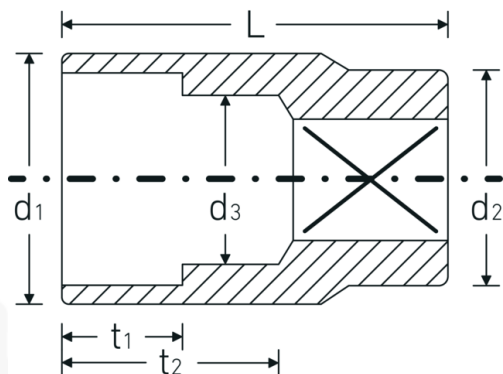

Doppen 3/8", metrisch

45

Artikelnr. 02010008
GTIN 4018754001910
Model 45 8

Aanwijzing. 3/8 " Dop Maat 8mm L.25mm

Eigenschappen.

- DIN 3124/ISO 2725-1, ASME B 107.5M DIN EN 3709
- HPQ®-high performance staal, verchroomd

Voordelen.

DIN 3124/ISO 2725-1, ASME B 107.5M, E DIN EN 3709

Technische tekening.

Technische kenmerken.

Uitvoerprofiel Dubbel-zeskant
AS-drive

Logistieke gegevens.

Diepte mm (IFS) 23
Breedte mm (IFS) 17

Aandrijving vierkant binnen (inch)	3/8 "	Hoogte mm (IFS)	17
d1	11,7 mm	Lengte (verpakt, mm)	86
d2	16,5 mm	Breedte (verpakt, mm)	35
d3	7 mm	Hoogte (verpakt, mm)	24
DIN	DIN 3124 / ISO 2725-1, ASME B 107.5M, DIN EN 3709	Volume (verpakt, dm3)	0.07224 dm3
Lengte mm (L)	25 mm	Artikelnr.	02010008
Sleutelplaatdikte [mm]	8 mm	Gewicht (bruto, KG)	0,185
t1	7 mm	Gewicht PAP (KG)	0,000
t2	13,5 mm	Gewicht PVC (KG)	0,003
		GTIN	4018754001910
		Land van oorsprong	GERMANY
		Regio van oorsprong	Nordrhein-Westfalen
		WEEE/ElektroG	nicht ear-pflichtig
		Douanetarief nr.	82042000
		Verpakkingsstandaard	10
		Gewicht (g)	19 g