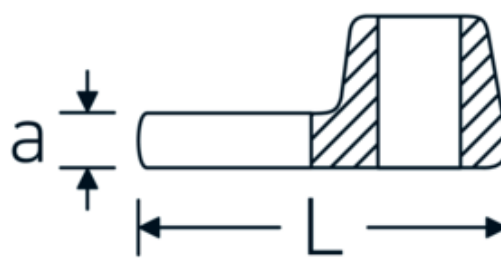

## Llaves de boca tipo CROW-FOOT

**540a**

Núm. art. **03500078**  
GTIN **4018754121366**  
Modelo **540 A 2 3/8**

**Designación.** 1/2 " Llave de estrella SW 2 3/8" Long.81,5mm

**Descripción.**

- Chrome-Alloy-Steel, cromadas
- ¡atención! Valores de regulación modificados en la llave dinamométrica

### Dibujo técnico.

02500070	540 A 1 7/8	3/8 " Llave de estrella SW 1 7/8" Long.72mm	4018754004829
02500072	540 A 2	3/8 " Llave de estrella SW 2" Long.75mm	4018754004836
02500074	540 A 2 1/8	3/8 " Llave de estrella SW 2 1/8" Long.75,6mm	4018754173648
02500076	540 A 2 1/4	3/8 " Llave de estrella SW 2 1/4" Long.80,5mm	4018754173655
03500078	540 A 2 3/8	1/2 " Llave de estrella SW 2 3/8" Long.81,5mm	4018754121366