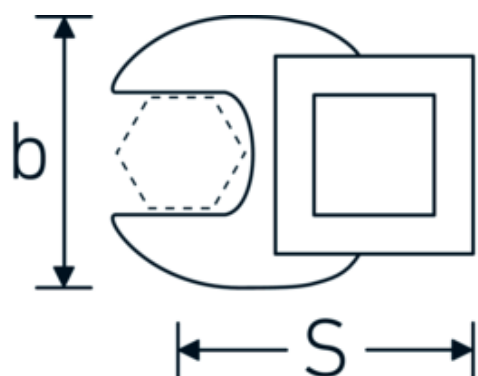

## Llaves de boca tipo CROW-FOOT

**540a**

Núm. art. **03500078**  
GTIN **4018754121366**  
Modelo **540 A 2 3/8**

**Designación.** 1/2 " Llave de estrella SW 2 3/8" Long.81,5mm

**Descripción.**

- Chrome-Alloy-Steel, cromadas
- ¡atención! Valores de regulación modificados en la llave dinamométrica

### Dibujo técnico.

### Atributos técnicos.

a	8 mm
Accionamiento cuadrado interior (pulgadas)	1/2 "
Anchura mm (b)	96 mm
Longitud mm (L)	81,5 mm
S	51,3 mm

02500070	540 A 1 7/8	3/8 " Llave de estrella SW 1 7/8" Long.72mm	4018754004829
02500072	540 A 2	3/8 " Llave de estrella SW 2" Long.75mm	4018754004836
02500074	540 A 2 1/8	3/8 " Llave de estrella SW 2 1/8" Long.75,6mm	4018754173648
02500076	540 A 2 1/4	3/8 " Llave de estrella SW 2 1/4" Long.80,5mm	4018754173655
03500078	540 A 2 3/8	1/2 " Llave de estrella SW 2 3/8" Long.81,5mm	4018754121366