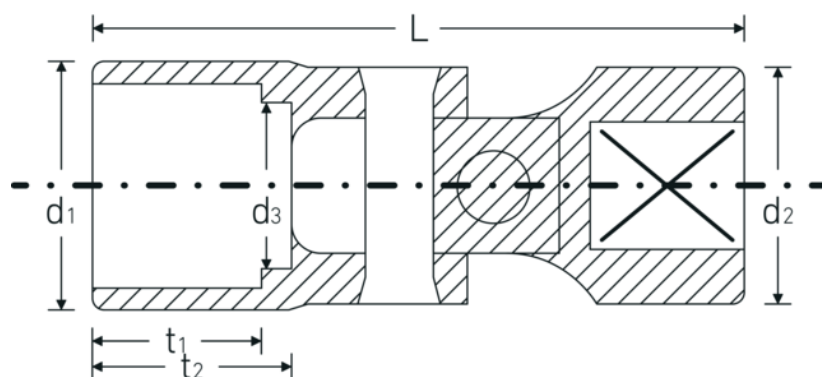

Douilles articulées 3/8", pouces

47a

Réf. n° 02440040
GTIN 4018754004461
Modèle 47 A 3/4

Désignation.

3/8 " Jeu de douilles articulées Taille 3/4" Lg.57mm

Caractéristiques.

- SAE AS 954-E
- acier à hautes performances HPQ®, chromées

Dessin technique.

Attributs techniques.

Empreinte	Hexagone double AS-drive
Carré d'entraînement intérieur (pouces)	3/8 "
d1	25,5 mm
d2	17,5 mm
d3	18 mm
Longueur mm (L)	57 mm
Ouverture [pouces]	3/4 "
t1	16 mm
t2	21 mm

Données logistiques.

Profondeur mm (IFS)	49
Largeur	26
Hauteur mm (IFS)	26
Longueur (emballé, mm)	49
Largeur (emballé, mm)	27
Hauteur (emballé, mm)	27
Volume (emballé, dm3)	0.035721 dm3
Réf. n°	02440040
Poids (brut, kg)	0,070
Poids PAP (kg)	0,000
Poids PVC (kg)	0,002
GTIN	4018754004461
Pays d'origine	GERMANY
Région d'origine	Nordrhein-Westfalen
WEEE/ElektroG	nicht ear-pflichtig
Position tarifaire	82042000
Emballage	1
Poids	67 g

Variantes.

Réf. n°	n° de modèle (ERP)	Désignation de l'article (Autom.)	GTIN
02440020	47 A 5/16	3/8 " Jeu de douilles articulées Taille 5/16" Lg.45,5mm	4018754173617
02440024	47 A 3/8	3/8 " Jeu de douilles articulées Taille 3/8" Lg.45,5mm	4018754004409