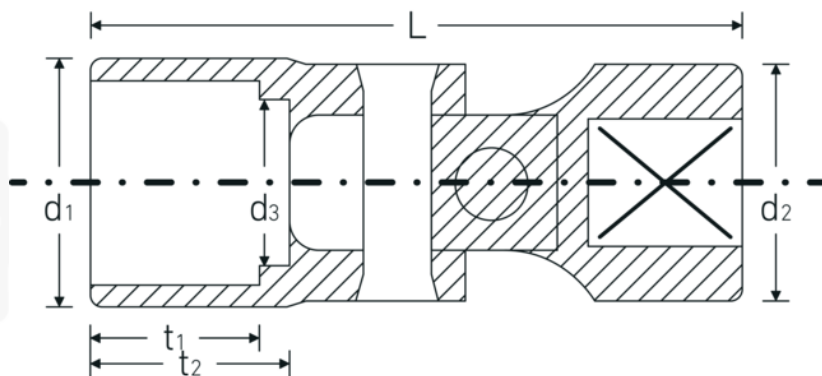

Bocas articuladas

47

Núm. art. 02040019
GTIN 4018754002559
Modelo 47 19

Designación. 3/8 " Juego de bocas de llave de vaso articuladas SW 19mm Long.57mm

Descripción. • HPQ®-Acero de altas características, cromadas

Dibujo técnico.

Atributos técnicos.

Perfil de salida	Hexágono doble AS-drive
Accionamiento cuadrado interior (pulgadas)	3/8 "
d1	25,5 mm
d2	17,5 mm
d3	18 mm
Longitud mm (L)	57 mm
Anchura de los planos [mm]	19 mm
t1	16 mm
t2	21 mm

Datos logísticos.

Profundidad mm (IFS)	49
Anchura mm (IFS)	26
Altura mm (IFS)	26
Longitud (empaquetada, mm)	49
Anchura (empaquetada, mm)	26
Altura en pulgadas	26
Volumen (envasado, dm3)	0.033124 dm3
Núm. art.	02040019
Peso (bruto, kg)	0,071
Peso PAP (kg)	0,000
Peso PVC (kg)	0,002
GTIN	4018754002559
País de origen	GERMANY
Región de origen	Nordrhein-Westfalen
RAEE/Ley eléctrica	nicht ear-pflichtig
Arancel de aduanas núm.	82042000
Norma de embalaje	1
Peso	68 g

Variantes.

Núm. art.	Núm. de modelo (ERP)	Designación	GTIN
02040010	47 10	3/8 " Juego de bocas de llave de vaso articuladas SW 10mm Long.45,5mm	4018754002467
02040011	47 11	3/8 " Juego de bocas de llave de vaso articuladas SW 11mm Long.47,5mm	4018754002474
02040012	47 12	3/8 " Juego de bocas de llave de vaso articuladas SW 12mm Long.48mm	4018754002481
02040013	47 13	3/8 " Juego de bocas de llave de vaso articuladas SW 13mm Long.48mm	4018754002498
02040014	47 14	3/8 " Juego de bocas de llave de vaso articuladas SW 14mm Long.48,5mm	4018754002504
02040015	47 15	3/8 " Juego de bocas de llave de vaso articuladas SW 15mm Long.48,5mm	4018754002511
02040016	47 16	3/8 " Juego de bocas de llave de vaso articuladas SW 16mm Long.51,5mm	4018754002528
02040017	47 17	3/8 " Juego de bocas de llave de vaso articuladas SW 17mm Long.53,5mm	4018754002535