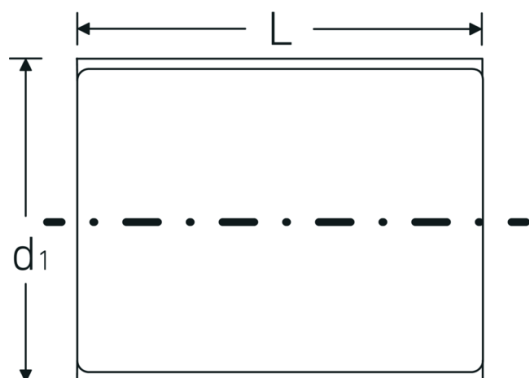

VDE-Steckschlüsseinsätze 3/8", metrisch

12171 VDE

Art.-Nr. 02380009
GTIN 4018754253470
Modell 12171 VDE-9

Bezeichnung. 3/8 " VDE-Steckschlüsseinsatz SW 9mm L.43mm

- Eigenschaften.**
- Doppelsechskant mit AS-Drive-Profil
 - 3/8" Innenvierkant-Antrieb
 - VDE-isoliert bis 1000 V
 - schutzisoliert nach IEC 60900-AC 1000 V / DC 1500 V
 - HPQ® Hochleistungsstahl, verchromt

Technische Zeichnung.

Technische Attribute.

Abtriebsprofil	Doppelsechskant AS-Drive®
Antriebsvierkant innen (Zoll)	3/8 "
d1	18 mm

Logistikdaten.

Tiefe mm (IFS)	42
Breite mm (IFS)	19
Höhe mm (IFS)	19
Länge (verpackt, mm)	60

DIN	DIN EN 60900	Breite (verpackt, mm)	35
Länge mm (L)	43 mm	Höhe (verpackt, mm)	35
Schlüsselweite [mm]	9 mm	Volumen (verpackt, dm³)	0.0735 dm ³
		Art.-Nr.	02380009
		Gewicht (brutto, kg)	0,050
		Gewicht PAP (kg)	0,000
		Gewicht PVC (kg)	0,002
		GTIN	4018754253470
		Ursprungsland	GERMANY
		Ursprungsregion	Nordrhein-Westfalen
		WEEE/ElektroG	nicht ear-pflichtig
		Zolltarifnr.	82042000
		Packnorm	1
		Gewicht (g)	28 g