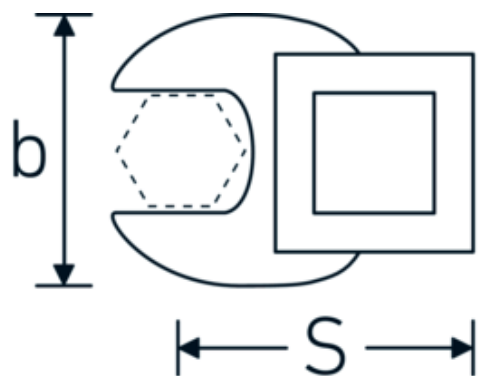

Chiavi CROW-FOOT

540a

Nr. art **02500032**
 GTIN **4018754004638**
 Modello **540 A 1/2**

Designazione.

3/8 " Chiave CROW-FOOT Mis. 1/2" Lar.34,3mm

Descrizione.

- Chrome-Alloy-Steel, cromate
- Attenzione! Modifica il valore impostato sulla chiave dinamometrica <!-- (vedi indicazioni pag. [170524]) -->

Disegno tecnico.

Attributi tecnici.

a	6,3 mm
Azionamento quadrato interno (pollici)	3/8 "
Larghezza mm (b)	25,4 mm
Lunghezza mm (L)	34,3 mm
S	18,1 mm

Dati logistici.

Profondità mm (IFS)	35
Larghezza mm (IFS)	24
Altezza mm (IFS)	16
Lunghezza (imballata, mm)	35
Larghezza (imballata, mm)	24
Altezza (imballata, mm)	16

Larghezza tra le piastre [pollici] 1/2 "

Volume (imballato, dm3)	0.01344 dm3
N° Art.	02500032
Peso (lordo, kg)	0,037
Peso PAP (kg)	0,000
Peso PVC (kg)	0,003
GTIN	4018754004638
Paese di origine	GERMANY
Regione di origine	Nordrhein-Westfalen
RAEE/Legge sull'elettricità	nicht ear-pflichtig
N. tariffa doganale	82042000
Standard di imballaggio	1
Peso [mm]	37 g