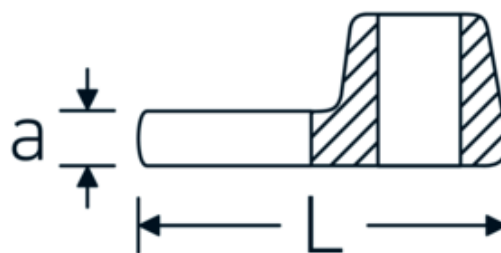

Chiavi CROW-FOOT

540a

Nr. art **02500032**
 GTIN **4018754004638**
 Modello **540 A 1/2**

Designazione.

3/8 " Chiave CROW-FOOT Mis. 1/2" Lar.34,3mm

Descrizione.

- Chrome-Alloy-Steel, cromate
- Attenzione! Modifica il valore impostato sulla chiave dinamometrica <!-- (vedi indicazioni pag. [170524]) -->

Disegno tecnico.

Attributi tecnici.

a	6,3 mm
Azionamento quadrato interno (pollici)	3/8 "
Larghezza mm (b)	25,4 mm
Lunghezza mm (L)	34,3 mm
S	18,1 mm

Dati logistici.

Profondità mm (IFS)	35
Larghezza mm (IFS)	24
Altezza mm (IFS)	16
Lunghezza (imballata, mm)	35
Larghezza (imballata, mm)	24
Altezza (imballata, mm)	16

Varianti.

N° Art.	Nr. modello (ERP)	Designazione	GTIN
01500024	540 A 3/8	1/4 " Chiave CROW-FOOT Mis. 3/8" Lar.25,5mm	4018754173839
02500028	540 A 7/16	3/8 " Chiave CROW-FOOT Mis. 7/16" Lar.32mm	4018754004621
02500032	540 A 1/2	3/8 " Chiave CROW-FOOT Mis. 1/2" Lar.34,3mm	4018754004638
02500034	540 A 9/16	3/8 " Chiave CROW-FOOT Mis. 9/16" Lar.37,7mm	4018754004645
02500036	540 A 5/8	3/8 " Chiave CROW-FOOT Mis. 5/8" Lar.37,7mm	4018754004652
02500038	540 A 11/16	3/8 " Chiave CROW-FOOT Mis. 11/16" Lar.42,5mm	4018754004669
02500040	540 A 3/4	3/8 " Chiave CROW-FOOT Mis. 3/4" Lar.42,5mm	4018754004676
02500042	540 A 13/16	3/8 " Chiave CROW-FOOT Mis. 13/16" Lar.42,3mm	4018754004683
02500044	540 A 7/8	3/8 " Chiave CROW-FOOT Mis. 7/8" Lar.44,5mm	4018754004690
02500048	540 A 1	3/8 " Chiave CROW-FOOT Mis. 1" Lar.47mm	4018754004706
02500050	540 A 1 1/16	3/8 " Chiave CROW-FOOT Mis. 1 1/16" Lar.47mm	4018754004713
02500052	540 A 1 1/8	3/8 " Chiave CROW-FOOT Mis. 1 1/8" Lar.50mm	4018754004720
02500054	540 A 1 3/16	3/8 " Chiave CROW-FOOT Mis. 1 3/16" Lar.50mm	4018754004737
02500056	540 A 1 1/4	3/8 " Chiave CROW-FOOT Mis. 1 1/4" Lar.53mm	4018754004744