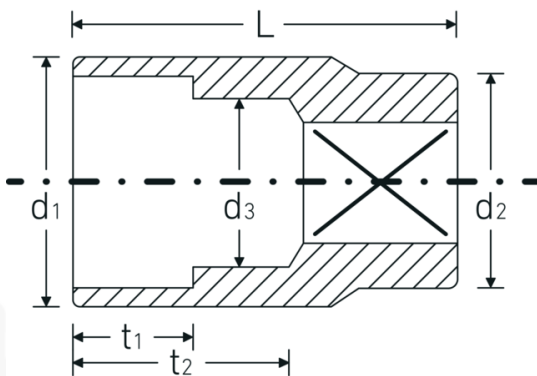

## Socket

**456**

Product no. **02110019**  
GTIN **4018754003006**  
Model **456 19**

**Label.** 3/8 " Socket Spanner size 19mm L.32mm

- Features.**
- DIN 3124/ISO 2725-1, ASME B 107.5M, DIN EN 3709 (test loads)
  - HPQ® high performance steel, chrome plated

## Technical Drawing.

## Technical Attributes.

Drive profile hex AS-Drive®  
Internal square drive (inch) 3/8 "

## Logistics data.

Depth mm (IFS) 28  
Width mm (IFS) 26

<b>d1</b>	25,2 mm	<b>Height mm (IFS)</b>	26
<b>d2</b>	19,6 mm	<b>Length (packed, mm)</b>	131
<b>d3</b>	18 mm	<b>Width (packed, mm)</b>	53
<b>DIN</b>	DIN 3124 / ISO 2725-1, ASME B 107.5M, DIN EN 3709	<b>Height (packed, mm)</b>	29
		<b>Volume (packed, dm3)</b>	0.201347 dm3
<b>Length mm (L)</b>	32 mm	<b>Art. no.</b>	02110019
<b>Width across flats [mm]</b>	19 mm	<b>Weight (gross, kg)</b>	0,530
<b>t1</b>	13,5 mm	<b>Weight PAP (kg)</b>	0,000
<b>t2</b>	19 mm	<b>Weight PVC (kg)</b>	0,006
		<b>GTIN</b>	4018754003006
		<b>Country of origin</b>	GERMANY
		<b>Region of origin</b>	Nordrhein-Westfalen
		<b>WEEE/ElektroG</b>	nicht ear-pflichtig
		<b>Customs tariff no.</b>	82042000
		<b>Packing standard</b>	10
		<b>Weight</b>	43 g