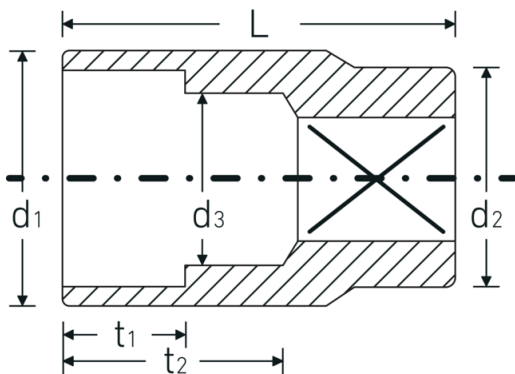

Steckschlüsseinsätze 1/2", metrisch

52

Art.-Nr. 03030032

GTIN 4018754006038

Modell 52 32

Bezeichnung.

1/2 " Steckschlüsseinsatz SW 32mm L.47mm

Eigenschaften.

- Sechskant mit AS-Drive-Profil
- 1/2" Innenvierkant-Antrieb
- HPQ® Hochleistungsstahl, verchromt
- DIN 3124 / ISO 2725-1 / ASME B 107.5M / DIN EN 3709

Technische Zeichnung.

Technische Attribute.

Abtriebsprofil	Sechskant AS-Drive®
Antriebsvierkant innen (Zoll)	1/2 "
d1	42,2 mm
d2	28 mm
d3	29 mm

Logistikdaten.

Tiefe mm (IFS)	47
Breite mm (IFS)	43
Höhe mm (IFS)	43
Länge (verpackt, mm)	220
Breite (verpackt, mm)	48

DIN	DIN 3124 / ISO 2725-1, ASME B 107.5M, DIN EN 3709	Höhe (verpackt, mm)	45
		Volumen (verpackt, dm³)	0.4752 dm ³
		Art.-Nr.	03030032
Länge mm (L)	47 mm	Gewicht (brutto, kg)	1,000
Schlüsselweite [mm]	32 mm	Gewicht PAP (kg)	0,000
t1	22 mm	Gewicht PVC (kg)	0,008
t2	27,6 mm	GTIN	4018754006038
		Ursprungsland	GERMANY
		Ursprungsregion	Nordrhein-Westfalen
		WEEE/ElektroG	nicht ear-pflichtig
		Zolltarifnr.	82042000
		Packnorm	5
		Gewicht (g)	200 g