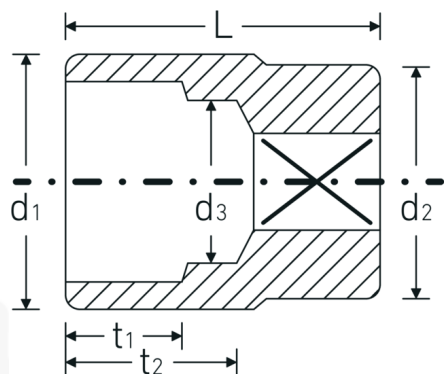

Chiavi a bussola

55a

Nr. art **05410042**
GTIN **4018754127214**
Modello **55 A 13/16**

Designazione.

3/4 " Insetto chiave a bussola Mis. 13/16" Lar.51mm

Descrizione.

- SAE AS 954-E (valori di controllo), ASME B 107.1
- AS-drive ed acciaio ad alte prestazioni HPQ® fino a 1 1/2", cromate

Vantaggi.

SAE AS 954-E (valori di controllo), ASME B 107.1

Disegno tecnico.

Attributi tecnici.

Profilo di uscita Doppio esagonale AS-drive

Dati logistici.

Profondità mm (IFS) 51
Larghezza mm (IFS) 35

Azionamento quadrato interno (pollici)	3/4 "	Altezza mm (IFS)	35
d1	31 mm	Lunghezza (imballata, mm)	100
d2	34,7 mm	Larghezza (imballata, mm)	50
d3	19,4 mm	Altezza (imballata, mm)	35
Lunghezza mm (L)	51 mm	Volume (imballato, dm3)	0.175 dm3
Larghezza tra le piastre [pollici]	13/16 "	N° Art.	05410042
t1	16,5 mm	Peso (lordo, kg)	0,390
t2	25,1 mm	Peso PAP (kg)	0,000
		Peso PVC (kg)	0,005
		GTIN	4018754127214
		Paese di origine	GERMANY
		Regione di origine	Nordrhein-Westfalen
		RAEE/Legge sull'elettricità	nicht ear-pflichtig
		N. tariffa doganale	82042000
		Standard di imballaggio	2
		Peso [mm]	190 g