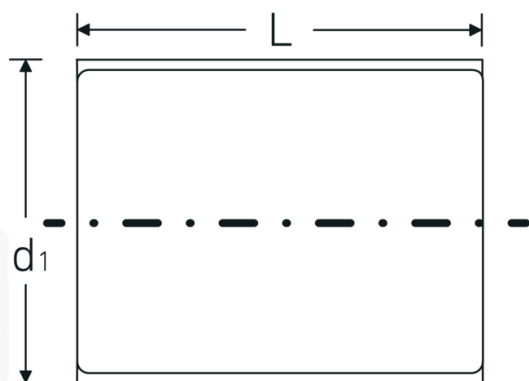

## Bocas de llave de vaso VDE 1/2"

12179 VDE

Núm. art. 03370011  
GTIN 4018754253753  
Modelo 12179 VDE-11

**Designación.** 1/2 " Juego de bocas de llave de vaso VDE SW 11mm Long.56mm

**Descripción.**

- HPQ®-Acero de altas características, cromado
- aislamiento VDE hasta 1000 V
- DIN EN 60900
- #T; AC/1000 V

## Dibujo técnico.

## Atributos técnicos.

Perfil de salida	doble hexágono AS-drive
Accionamiento cuadrado interior (pulgadas)	1/2 "
d1	20,8 mm
DIN	DIN EN 60900
Longitud mm (L)	56 mm
Anchura de los planos [mm]	11 mm

## Datos logísticos.

Profundidad mm (IFS)	55
Anchura mm (IFS)	28
Altura mm (IFS)	28
Longitud (empaquetada, mm)	75
Anchura (empaquetada, mm)	35
Altura en pulgadas	35
Volumen (envasado, dm3)	0.091875 dm3
Núm. art.	03370011
Peso (bruto, kg)	0,070
Peso PAP (kg)	0,000
Peso PVC (kg)	0,002
GTIN	4018754253753
País de origen	GERMANY
Región de origen	Nordrhein-Westfalen
RAEE/Ley eléctrica	nicht ear-pflichtig
Arancel de aduanas núm.	82042000
Norma de embalaje	1
Peso	64 g