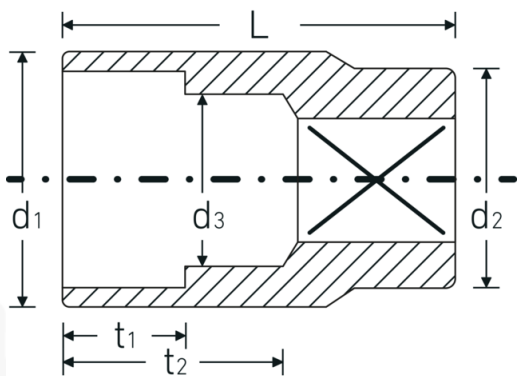

Socket

52

Product no. **03030011**
GTIN **4018754005833**
Model **52 11**

Label. 1/2 " Socket Spanner size 11mm L.38mm

- Features.**
- DIN 3124/ISO 2725-1, ASME B 107.5M, DIN EN 3709 (test loads)
 - HPQ® high performance steel, chrome plated

Advantages.

DIN 3124/ISO 2725-1, ASME B 107.5M, E DIN EN 3709 (test values).

Technical Drawing.

Technical Attributes.

Drive profile hex AS-Drive®
Internal square drive (inch) 1/2 "

Logistics data.

Depth mm (IFS) 38
Width mm (IFS) 23

d1	15,8 mm	Height mm (IFS)	23
d2	22 mm	Length (packed, mm)	128
d3	10 mm	Width (packed, mm)	58
DIN	DIN 3124 / ISO 2725-1, ASME B 107.5M, DIN EN 3709	Height (packed, mm)	40
		Volume (packed, dm3)	0.29696 dm3
Length mm (L)	38 mm	Art. no.	03030011
Width across flats [mm]	11 mm	Weight (gross, kg)	0,520
t1	9,5 mm	Weight PAP (kg)	0,000
t2	22 mm	Weight PVC (kg)	0,006
		GTIN	4018754005833
		Country of origin	GERMANY
		Region of origin	Nordrhein-Westfalen
		WEEE/ElektroG	nicht ear-pflichtig
		Customs tariff no.	82042000
		Packing standard	10
		Weight	58 g