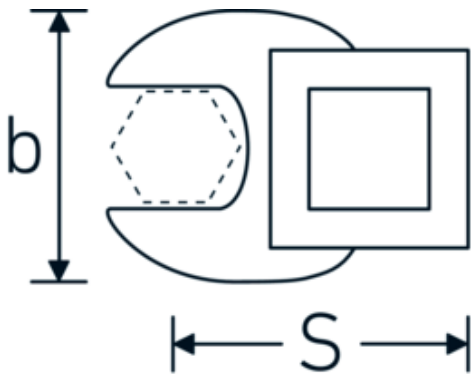

CROW-FOOT-nøgle, tommer

540a

Art. nr. 02500070
GTIN 4018754004829
Model 540 A 1 7/8

Betegnelse. 3/8 " CROW-FOOT-nøgle Størrelse 1 7/8" L.72mm

Egenskaber.

- Chrome-Alloy-Steel, forkromet
- BEMÆRK! Ændrede indstillingsværdier på momentnøglen <!-- (se note side [170524]) -->

Teknisk tegning.

Tekniske egenskaber.

a	8 mm
Firkantet drev indvendigt (tommer)	3/8 "
Bredde mm (b)	82 mm
Længde mm (L)	72 mm
S	42 mm

Logistiske data.

Dybde mm (IFS)	72
Bredde mm (IFS)	82
Højde mm (IFS)	18
Længde (pakket, mm)	72
Bredde (pakket, mm)	82
Højde (pakket, mm)	18

Vægt (g)

205 g

Varianter.

Art. nr.	Model nr. (ERP)	Betegnelse	GTIN
01500024	540 A 3/8	1/4 " CROW-FOOT-nøgle Størrelse 3/8" L.25,5mm	4018754173839
02500028	540 A 7/16	3/8 " CROW-FOOT-nøgle Størrelse 7/16" L.32mm	4018754004621
02500032	540 A 1/2	3/8 " CROW-FOOT-nøgle Størrelse 1/2" L.34,3mm	4018754004638
02500034	540 A 9/16	3/8 " CROW-FOOT-nøgle Størrelse 9/16" L.37,7mm	4018754004645
02500036	540 A 5/8	3/8 " CROW-FOOT-nøgle Størrelse 5/8" L.37,7mm	4018754004652
02500038	540 A 11/16	3/8 " CROW-FOOT-nøgle Størrelse 11/16" L.42,5mm	4018754004669
02500040	540 A 3/4	3/8 " CROW-FOOT-nøgle Størrelse 3/4" L.42,5mm	4018754004676
02500042	540 A 13/16	3/8 " CROW-FOOT-nøgle Størrelse 13/16" L.42,3mm	4018754004683
02500044	540 A 7/8	3/8 " CROW-FOOT-nøgle Størrelse 7/8" L.44,5mm	4018754004690
02500048	540 A 1	3/8 " CROW-FOOT-nøgle Størrelse 1" L.47mm	4018754004706
02500050	540 A 1 1/16	3/8 " CROW-FOOT-nøgle Størrelse 1 1/16" L.47mm	4018754004713
02500052	540 A 1 1/8	3/8 " CROW-FOOT-nøgle Størrelse 1 1/8" L.50mm	4018754004720
02500054	540 A 1 3/16	3/8 " CROW-FOOT-nøgle Størrelse 1 3/16" L.50mm	4018754004737
02500056	540 A 1 1/4	3/8 " CROW-FOOT-nøgle Størrelse 1 1/4" L.53mm	4018754004744