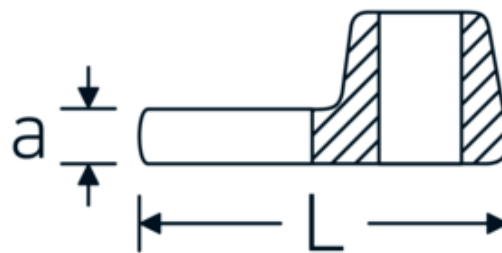

CROW-FOOT-nøgle, tommer

540a

Art. nr. 02500070
GTIN 4018754004829
Model 540 A 1 7/8

Betegnelse. 3/8 " CROW-FOOT-nøgle Størrelse 1 7/8" L.72mm

Egenskaber.

- Chrome-Alloy-Steel, forkromet
- BEMÆRK! Ændrede indstillingsværdier på momentnøglen <!-- (se note side [170524]) -->

Teknisk tegning.

Tekniske egenskaber.

a	8 mm
Firkantet drev indvendigt (tommer)	3/8 "
Bredde mm (b)	82 mm
Længde mm (L)	72 mm
S	42 mm

Logistiske data.

Dybde mm (IFS)	72
Bredde mm (IFS)	82
Højde mm (IFS)	18
Længde (pakket, mm)	72
Bredde (pakket, mm)	82
Højde (pakket, mm)	18